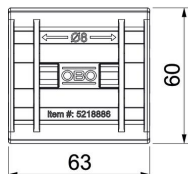

PP Polipropylen

Dane podstawow

Numery katalogowe	5218886
Typ	165 MBG HGRM
Oznaczenie 1	Adapter do koryt siatkowych
Oznaczenie 2	na uchwytach 165 MBG
Wytwórca	OBO
Wymiar	3,9-4,8
Kolor	czarny
Materiał	Polipropylen
Najmniejsza jednostka sprzedaży	50
Jednostka opakowania	Sztuk
Ciężar	1,34 kg
Jednostka wagi	kg/100 szt.
Ślad węglowy CO2 (GWP) od kołyski po bramę	0,0505 kg CO2e / 1 Sztuka

Karta charakterystyki technicznej

Adapter siatkowego korytka kablowego do uchwytu dachowego

Numer katalogowy: 5218886

Wymiary

Długość	63 mm
Szerokość	60,3 mm
Wysokość	22,3 mm

Dane techniczne

Średnica przewodu maks.	8
Średnica przewodu min.	8
Dopasowanie	Rd 8 mm
Materiał uchwytu	Tworzywo sztuczne
Materiał wspornika	Tworzywo sztuczne