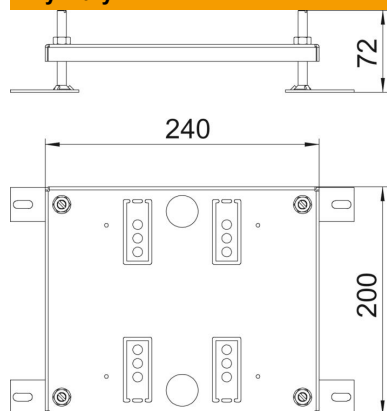

## Dane podstawow

Numery katalogowe	7427440
Typ	HE60 UDHOME4
Oznaczenie 1	Element podwyższający
Oznaczenie 2	dla UDHome4
Wytwórca	OBO
Wymiar	240x200x15
Materiał	Stal
Powierzchnia	cynkowana metodą Sendzimira
Norma powierzchni	DIN EN 10346
Najmniejsza jednostka sprzedaży	1
Jednostka opakowania	Sztuk
Ciężar	109,8 kg
Jednostka wagi	kg/100 szt.
Ślad węglowy CO2 (GWP) od kołyski po bramę	3,0105 kg CO2e / 1 Sztuka

## Wymiary

## Dane techniczne

Typ akcesoriów	inne
Wykonanie	prostokątna
Zakres regulacji maks.	60 mm
Zakres regulacji min.	10 mm
Osprzęt	tak
Część zamienna	brak