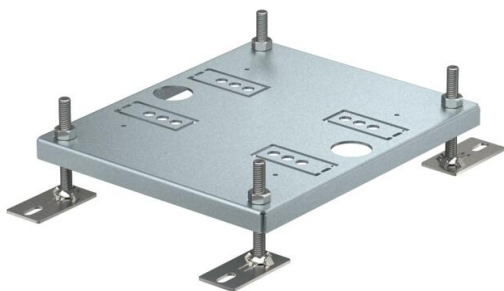

# Karta charakterystyki technicznej

Element podwyższający dla kompletnej kasety zasilającej UDHOME4

Numery katalogowe: 7427440

Element podwyższający dla kompletnej kasety zasilającej UDHOME4.

**St** stal

**FS** ocynkowane metodą Sendzimira

## Dane podstawow

Numery katalogowe	7427440
Typ	HE60 UDHOME4
Oznaczenie 1	Element podwyższający
Oznaczenie 2	dla UDHome4
Wytwórca	OBO
Wymiar	240x200x15
Materiał	Stal
Powierzchnia	cynkowana metodą Sendzimira
Norma powierzchni	DIN EN 10346
Najmniejsza jednostka sprzedaży	1
Jednostka opakowania	Sztuk
Ciężar	109,8 kg
Jednostka wagi	kg/100 szt.
Ślad węglowy CO2 (GWP) od kołyski po bramę	3,0105 kg CO2e / 1 Sztuka

# Karta charakterystyki technicznej

Element podwyższający dla kompletnej kasety zasilającej  
UDHOME4

Numery katalogowe: 7427440

## Dane techniczne

Typ akcesoriów	inne
Wykonanie	prostokątna
Zakres regulacji maks.	60 mm
Zakres regulacji min.	10 mm
Osprzęt	tak
Część zamienna	brak