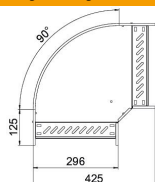

Dane podstawow

Numery katalogowe	6043264
Typ	RB 90 630 FSK SW
Oznaczenie 1	Łuk 90° do koryta kablowego
Oznaczenie 2	for cable tray, horizontal
Wytwórca	OBO
Wymiar	60x300
Kolor	czarny; RAL 9005
Materiał	Stal
Powierzchnia	PES135 - poliester
Norma powierzchni	
Najmniejsza jednostka sprzedaży	1
Jednostka opakowania	Sztuk
Ciężar	148,2 kg
Jednostka wagi	kg/100 szt.
Ślad węglowy CO2 (GWP) od kołyski po bramę	0,1874 kg CO2e / 1 Sztuka

Karta charakterystyki technicznej

Łuk 90° 60, czarny

Numery katalogowe: 6043264

Wymiary

Szerokość	300 mm
Wysokość	60 mm
Wymiar B	300 mm

Dane techniczne

Wygięcie (kął)	90°
Wersja połączenia	zintegrowany łącznik
Model	Łuk sztywne
Podtrzymanie funkcji	tak
Grubość materiału, dna	0,8 mm
Z pokrywą	brak
Perforacja montażowa w dnie	brak
Zmiana kierunku	poziomy
Stal nierdzewna, wytrawiana	brak
Perforacja boczna	brak
Wykonanie szerokorozpiętościowe	brak
Zalecana liczba śrub	14 St.
Grubość boku	1,25 mm