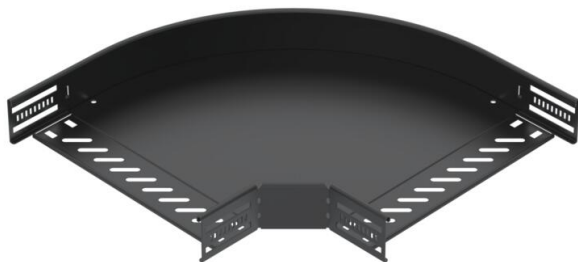

Karta charakterystyki technicznej

Łuk 90° 60, czarny

Numery katalogowe: 6043264

Łuk 90° poziomy, kształtka do wszystkich typów koryt kablowych o wysokości boku 60 mm. Z powłoką w kolorze czarnym.

St stal

P135 PES135 - poliester

Dane podstawow

Numery katalogowe	6043264
Typ	RB 90 630 FSK SW
Oznaczenie 1	Łuk 90° do koryta kablowego
Oznaczenie 2	for cable tray, horizontal
Wytwórca	OBO
Wymiar	60x300
Kolor	czarny; RAL 9005
Materiał	Stal
Powierzchnia	PES135 - poliester
Norma powierzchni	
Najmniejsza jednostka sprzedaży	1
Jednostka opakowania	Sztuk
Ciężar	148,2 kg
Jednostka wagi	kg/100 szt.
Ślad węglowy CO2 (GWP) od kołyski po bramę	0,1874 kg CO2e / 1 Sztuka

Karta charakterystyki technicznej

Łuk 90° 60, czarny

Numery katalogowe: 6043264

Wymiary

Szerokość	300 mm
Wysokość	60 mm
Wymiar B	300 mm

Dane techniczne

Wygięcie (kął)	90°
Wersja połączenia	zintegrowany łącznik
Model	Łuk sztywne
Podtrzymanie funkcji	tak
Grubość materiału, dna	0,8 mm
Z pokrywą	brak
Perforacja montażowa w dnie	brak
Zmiana kierunku	poziomy
Stal nierdzewna, wytrawiana	brak
Perforacja boczna	brak
Wykonanie szerokorozpiętościowe	brak
Zalecana liczba śrub	14 St.
Grubość boku	1,25 mm