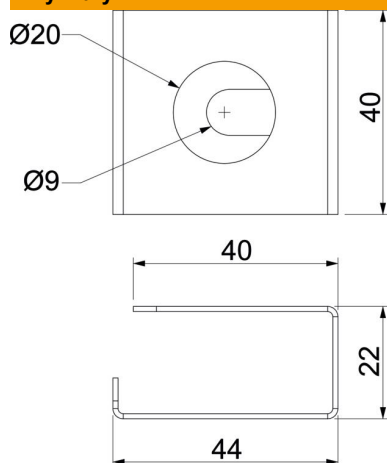

Karta charakterystyki technicznej

Uchwyty kablowe do montażu sufitowego, wysokość kanału 40 mm

Numery katalogowe: 7218146

Pomocne w trakcie instalacji, zapobiegają wypadaniu kabli przy montażu sufitowym kanału instalacyjnego PLM D 0410.

St stal

FS ocynkowane metodą Sendzimira

Dane podstawow

Numery katalogowe	7218146
Typ	PLM CB 0410 FS
Oznaczenie 1	Klamra kablowa
Oznaczenie 2	do montażu sufitowego
Wytwórca	OBO
Wymiar	44x40x22
Kolor	cyjan
Materiał	Stal
Powierzchnia	cynkowana metodą Sendzimira
Norma powierzchni	DIN EN 10346
Najmniejsza jednostka sprzedaży	10
Jednostka opakowania	Sztuk
Ciężar	2,8 kg
Jednostka wagi	kg/100 szt.
Ślad węglowy CO2 (GWP) od kołyski po bramę	0,1208 kg CO2e / 1 Sztuka

Karta charakterystyki technicznej

Uchwyty kablowe do montażu sufitowego, wysokość kanału 40 mm

Numery katalogowe: 7218146

Wymiary

Wymiar B	44 mm
Wymiar b	40 mm
Wymiar H	22 mm
Wymiar t	40 mm

Dane techniczne