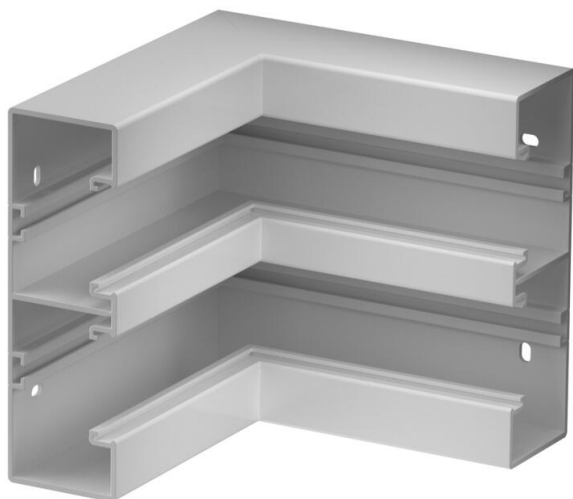

Karta charakterystyki technicznej

Naroże wewnętrzne, do kanału podparapetowego Rapid
45-2 typ GK-53165
Numery katalogowe: 6113432

Naroże wewnętrzne 90° do zmiany kierunków kanałów Rapid 45-2.

PVC polichlorek winylu

Dane podstawow

Numery katalogowe	6113432
Typ	GK-IS53165LGR
Oznaczenie 1	Naroże wewnętrzne
Oznaczenie 2	stałe
Wytwórca	OBO
Wymiar	175x175x165
Kolor	jasnoszary; RAL 7035
Materiał	Polichlorek winylu
Najmniejsza jednostka sprzedaży	1
Jednostka opakowania	Sztuk
Ciężar	54,5 kg
Jednostka wagi	kg/100 szt.
Ślad węglowy CO2 (GWP) od kołyski po bramę	1,6412 kg CO2e / 1 Sztuka

Karta charakterystyki technicznej

Naroże wewnętrzne, do kanału podparapetowego Rapid
45-2 typ GK-53165
Numery katalogowe: 6113432

Wymiary

Długość	175 mm
Szerokość	100 mm
Wysokość	53 mm

Dane techniczne

Ilość pokryw	2
Wykonanie	Podstawa
Kształt	symetryczne
do wymiaru kanału	53 x 165 mm
dla szerokości kanału	165 mm
do wysokości kanału	53 mm
Bezhalogenowy	brak
Klamra mocująca kable	brak
Łącznik kanału EÜK	brak
Rodzaj montażu pokryw	Położenie wewnętrzne
Perforacja montażowa w dnie	tak
Szerokość pokrywy	45 mm
Szerokość pokrywy 2	45 mm
Szerokość pokrywy 3	0 mm
Stopień ochrony	IP 20
Folia ochronna	tak
Odporność kod IK	IK08
Zakres temperatur maks.	60 °C
Zakres temperatur min.	-15 °C
Zakres kąta maks.	90 mm

Karta charakterystyki technicznej

Naroże wewnętrzne, do kanału podparapetowego Rapid
45-2 typ GK-53165
Numery katalogowe: 6113432

Dane techniczne

Zakres kąta min.	90 mm
------------------	-------