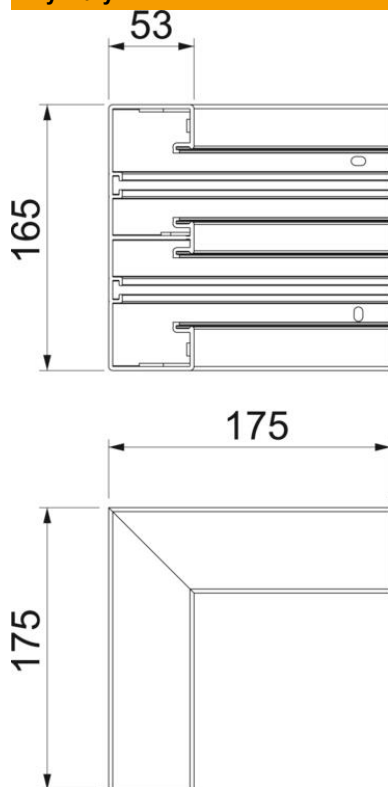

Karta charakterystyki technicznej

Naroże wewnętrzne, do kanału podparapetowego Rapid
45-2 typ GK-53165
Numery katalogowe: 6113432

Naroże wewnętrzne 90° do zmiany kierunków kanałów Rapid 45-2.

PVC polichlorek winylu

Dane podstawow

Numery katalogowe	6113432
Typ	GK-IS53165LGR
Oznaczenie 1	Naroże wewnętrzne
Oznaczenie 2	stałe
Wytwórca	OBO
Wymiar	175x175x165
Kolor	jasnoszary; RAL 7035
Materiał	Polichlorek winylu
Najmniejsza jednostka sprzedaży	1
Jednostka opakowania	Sztuk
Ciężar	54,5 kg
Jednostka wagi	kg/100 szt.
Ślad węglowy CO2 (GWP) od kołyski po bramę	1,6412 kg CO2e / 1 Sztuka

Karta charakterystyki technicznej

Naroże wewnętrzne, do kanału podparapetowego Rapid
45-2 typ GK-53165
Numery katalogowe: 6113432

Wymiary

Długość	175 mm
Szerokość	100 mm
Wysokość	53 mm

Dane techniczne

Ilość pokryw	2
Wykonanie	Podstawa
Kształt	symetryczne
do wymiaru kanału	53 x 165 mm
dla szerokości kanału	165 mm
do wysokości kanału	53 mm
Bezhalogenowy	brak
Klamra mocująca kable	brak
Łącznik kanału EÜK	brak
Rodzaj montażu pokryw	Położenie wewnętrzne
Perforacja montażowa w dnie	tak
Szerokość pokrywy	45 mm
Szerokość pokrywy 2	45 mm
Szerokość pokrywy 3	0 mm
Stopień ochrony	IP 20
Folia ochronna	tak
Odporność kod IK	IK08
Zakres temperatur maks.	60 °C
Zakres temperatur min.	-15 °C
Zakres kąta maks.	90 mm

Karta charakterystyki technicznej

Naroże wewnętrzne, do kanału podparapetowego Rapid
45-2 typ GK-53165
Numery katalogowe: 6113432

Dane techniczne

Zakres kąta min.	90 mm
------------------	-------