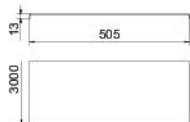

St stal

DD cynkowana metodą Sendzimira /aluminium, double dip

Dane podstawow

Numery katalogowe	6052668
Typ	DRLU 500 DD
Oznaczenie 1	Pokrywa pełna
Oznaczenie 2	do korytek i drabinek kabł.
Wytwórca	OBO
Wymiar	500x3000
Kolor	cyjan
Materiał	Stal
Powierzchnia	cynkowana metodą Sendzimira /aluminium, double dip
Norma powierzchni	DIN EN 10346
Najmniejsza jednostka sprzedaży	3
Jednostka opakowania	Metr
Ciężar	619,234 kg
Jednostka wagi	kg/100 m
Ślad węglowy CO2 (GWP) od kołyski po bramę	13,8706 kg CO2e / 1 Metr

Karta charakterystyki technicznej

Pokrywa, bez perforacji DD

Numery katalogowe: 6052668

Wymiary

Długość	3 000 mm
Szerokość	500 mm
Szerokość	20 in
Wysokość	13 mm
Grubość blachy	0,05 in
Grubość blachy	1,5 mm
Wymiar B	500 mm
Wymiar H	15 mm