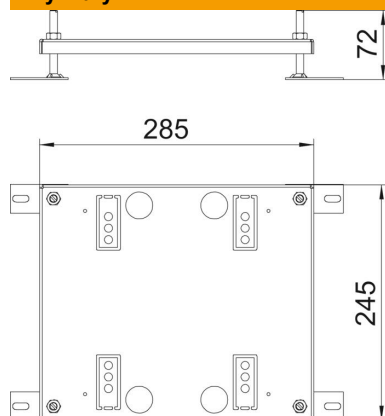

Dane podstawow

Numery katalogowe	7427444
Typ	HE60 UDHOME9
Oznaczenie 1	Element podwyższający
Oznaczenie 2	dla UDHome9
Wytwórca	OBO
Wymiar	245x256x15
Materiał	Stal
Powierzchnia	cynkowana metodą Sendzimira
Norma powierzchni	DIN EN 10346
Najmniejsza jednostka sprzedaży	1
Jednostka opakowania	Sztuk
Ciężar	145,7 kg
Jednostka wagi	kg/100 szt.
Ślad węglowy CO2 (GWP) od kołyski po bramę	4,1366 kg CO2e / 1 Sztuka

Karta charakterystyki technicznej

Element podwyższający dla kompletnej kasety zasilającej
UDHOME9

Numery katalogowe: 7427444

Wymiary

Dane techniczne

Typ akcesoriów	inne
Wykonanie	prostokątna
Zakres regulacji maks.	60 mm
Zakres regulacji min.	10 mm
Osprzęt	tak
Część zamienna	brak