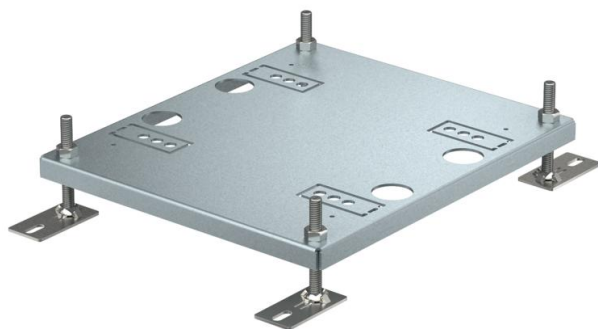

Karta charakterystyki technicznej

Element podwyższający dla kompletnej kasety zasilającej UDHOME9

Numery katalogowe: 7427444

Element podwyższający dla kompletnej kasety zasilającej UDHOME9.

St stal

FS ocynkowane metodą Sendzimira

Dane podstawow

Numery katalogowe	7427444
Typ	HE60 UDHOME9
Oznaczenie 1	Element podwyższający
Oznaczenie 2	dla UDHome9
Wytwórca	OBO
Wymiar	245x256x15
Materiał	Stal
Powierzchnia	cynkowana metodą Sendzimira
Norma powierzchni	DIN EN 10346
Najmniejsza jednostka sprzedaży	1
Jednostka opakowania	Sztuk
Ciężar	145,7 kg
Jednostka wagi	kg/100 szt.
Ślad węglowy CO2 (GWP) od kołyski po bramę	4,1366 kg CO2e / 1 Sztuka

Karta charakterystyki technicznej

Element podwyższający dla kompletnej kasety zasilającej
UDHOME9

Numery katalogowe: 7427444

Wymiary

Dane techniczne

Typ akcesoriów	inne
Wykonanie	prostokątna
Zakres regulacji maks.	60 mm
Zakres regulacji min.	10 mm
Osprzęt	tak
Część zamienna	brak