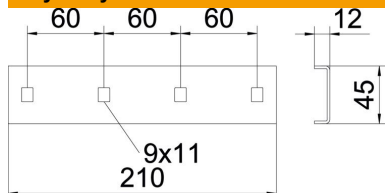

Karta charakterystyki technicznej

Łącznik FT

Numery katalogowe: 7103576

Łączniki wzdłużne do łączenia drabin kablowych i kształtek o wysokości boku 40 mm.

Połączenie śrubowe zapewnia ciągłość elektryczną.

St stal

FT cynkowane ogniowo-zanurzeniowo

Dane podstawow

Numery katalogowe	7103576
Typ	SLV 62 FT
Oznaczenie 1	Łącznik wzdłużny ze śrubami
Oznaczenie 2	do drabin SLZ i SL 62
Wytwórca	OBO
Wymiar	210x62
Kolor	cyjan
Materiał	Stal
Powierzchnia	cynkowana metodą zanurzeniową
Norma powierzchni	DIN EN ISO 1461
Najmniejsza jednostka sprzedaży	10
Jednostka opakowania	Sztuk
Ciężar	27,5 kg
Jednostka wagi	kg/100 szt.
Ślad węglowy CO ₂ (GWP) od kołyski po bramę	0,7265 kg CO ₂ e / 1 Sztuka

Karta charakterystyki technicznej

Łącznik FT

Numery katalogowe: 7103576

Wymiary

Wymiar	210x45
Długość	210 mm
Szerokość	45 mm
Wysokość	12 mm

Dane techniczne

Wykonanie	Łącznik wzdłużny
Podtrzymanie funkcji	brak
Odpowiednie do korytka siatkowego	brak
Odpowiednie do drabiny kablowej	tak
Odpowiedni do korytka kablowego	brak
Łącznik przegubowy poziomy	brak
Łącznik przegubowy pionowy	brak
Stal nierdzewna, wytrawiana	brak
Rodzaj połączenia	Łącznik śrubowy
Wykonanie szerokokorzęściowe	brak