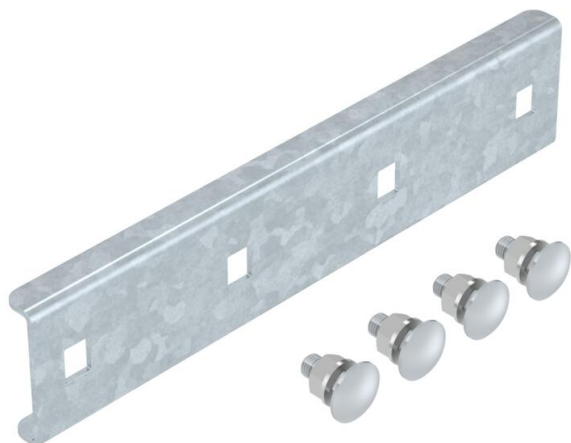

Karta charakterystyki technicznej

Łącznik FT

Numery katalogowe: 7103576

Łączniki wzdłużne do łączenia drabin kablowych i kształtek o wysokości boku 40 mm.

Połączenie śrubowe zapewnia ciągłość elektryczną.

St stal

FT cynkowane ogniowo-zanurzeniowo

Dane podstawow

Numery katalogowe	7103576
Typ	SLV 62 FT
Oznaczenie 1	Łącznik wzdłużny ze śrubami
Oznaczenie 2	do drabin SLZ i SL 62
Wytwórca	OBO
Wymiar	210x62
Kolor	cyjan
Materiał	Stal
Powierzchnia	cynkowana metodą zanurzeniową
Norma powierzchni	DIN EN ISO 1461
Najmniejsza jednostka sprzedaży	10
Jednostka opakowania	Sztuk
Ciężar	27,5 kg
Jednostka wagi	kg/100 szt.
Ślad węglowy CO ₂ (GWP) od kołyski po bramę	0,7265 kg CO ₂ e / 1 Sztuka

Karta charakterystyki technicznej

Łącznik FT

Numery katalogowe: 7103576

Wymiary

Wymiar	210x45
Długość	210 mm
Szerokość	45 mm
Wysokość	12 mm

Dane techniczne

Wykonanie	Łącznik wzdłużny
Podtrzymanie funkcji	brak
Odpowiednie do korytka siatkowego	brak
Odpowiednie do drabiny kablowej	tak
Odpowiedni do korytka kablowego	brak
Łącznik przegubowy poziomy	brak
Łącznik przegubowy pionowy	brak
Stal nierdzewna, wytrawiana	brak
Rodzaj połączenia	Łącznik śrubowy
Wykonanie szerokokorzęściowe	brak