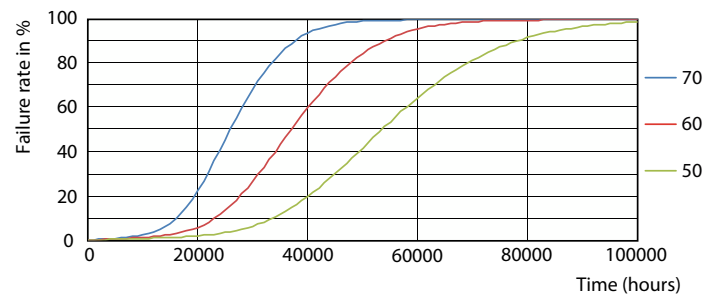

Spectral Power Distribution Colour - CorePro LEDtube 1500mm UO 24.9W 3CCT T8

Light Distribution Diagram - CorePro LEDtube 1500mm UO 24.9W 3CCT T8

Okres eksploatacji

Life Expectancy Diagram

FailureRate

CorePro LEDtube EM/Mains