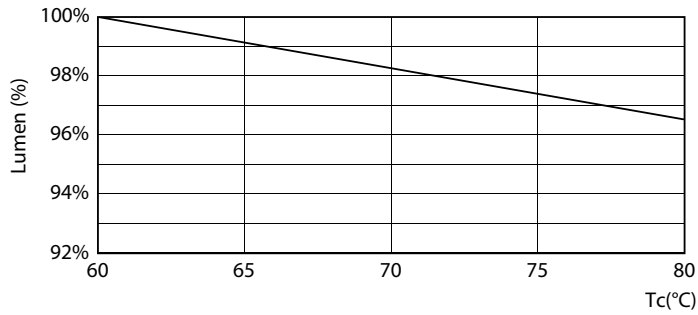

CorePro LEDtube EM/Mains

Okres eksploatacji

Lumen Maintenance Diagram - CorePro LEDtube 1500mm UO 24.9W 3CCT T8