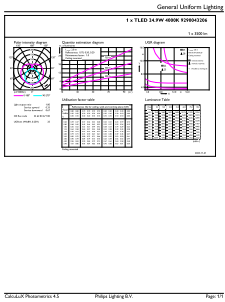

Rysunki techniczne

Product	D1	D2	A1	A2	A3
CorePro LEDtube 1500mm UO 24.9W 3CCT T8	25,7 mm	28 mm	1 500 mm	1 507,1 mm	1 514,2 mm

CorePro LEDtube EM/Mains

Dane fotometryczne

General uniform lighting - CorePro LEDtube 1500mm UO 24.9W 3CCT T8