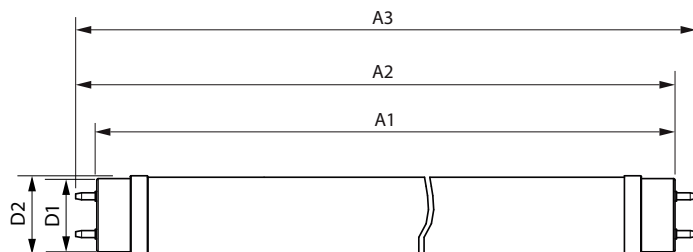

Temperatura

Maksymalna temperatura obudowy (Nom)	60 °C

Układy sterowania i ściemnianie

Z możliwością przyciemniania	Nie

Mechanika i korpus

Wykończenie żarówki	Matowy
Materiał żarówki	Szyba
Kształt bańki	T8
Waga netto (szt.)	0,280 kg

Certyfikaty i zastosowania

Klasa energooszczędności	D
Energooszczędny produkt	Tak

Oznaczenia Certyfikatów	Zgodność z normą RoHS Znak CE Certyfikat KEMA Keur
Zużycie energii elektrycznej w kWh/1000 h	25 kWh
Numer rejestracji EPREL	2518888
Znak CE	Tak
Zgodność z normą UE RoHS	Tak
Wartość migotania (PstLM)	1
Wartość efektu stroboskopowego (SVM)	0,4
Zakres temperatury otoczenia	Od -20°C do +45°C
Współczynnik materiałów z tworzyw sztucznych z recyklingu	0 %

Warunki dotyczące zastosowań

Technologia bezprzewodowa	Nie dotyczy

Dane dotyczące zrównoważonego rozwoju

Współczynnik materiału wtórnego produktu	0 %

Dane techniczne produktu

Nazwa produktu na zamówieniu	CorePro LEDtube 1500mm UO 24.9W 3CCT T8
Pełna nazwa produktu	CorePro LEDtube 1500mm UO 24.9W 3CCT T8
Full EOC	872110313951100
Kod zamówienia	13951100
Materiał Nr (12NC)	929004320602
Numerator – Liczba sztuk w opakowaniu	1
EAN/UPC – Produkt/opakowanie	8721103139511
Numerator - Packs per outer box	20
EAN/UPC – Opakowanie	8721103139528

Rysunki techniczne

Product	D1	D2	A1	A2	A3
CorePro LEDtube 1500mm UO 24.9W 3CCT T8	25,7 mm	28 mm	1 500 mm	1 507,1 mm	1 514,2 mm