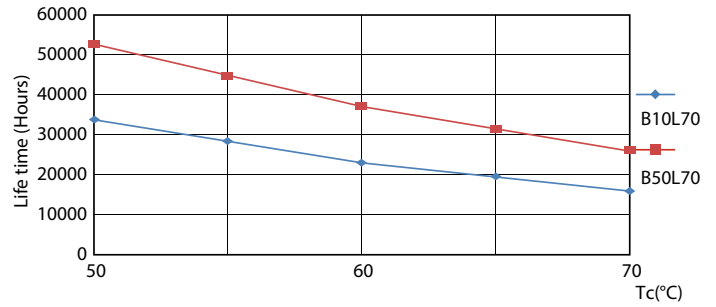

LifetimeVsTc