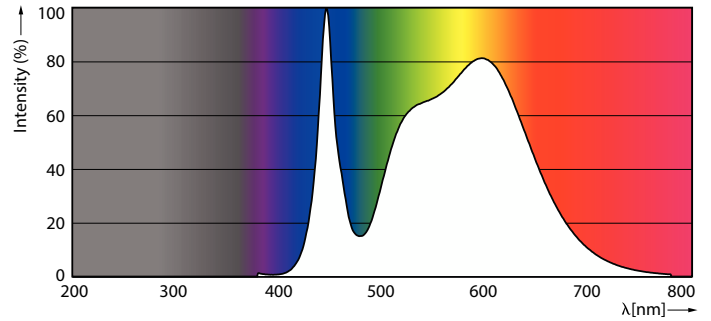

CorePro LEDtube EM/Mains

Dane fotometryczne

Spectral Power Distribution Colour - CorePro LEDtube 1500mm UO 24.9W 3CCT T8