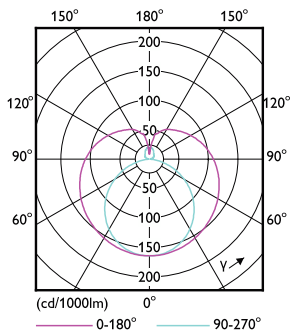

Rysunki techniczne

Product	D1	D2	A1	A2	A3
CorePro LEDtube 1500mm UO 24.9W 3CCT T8	25,7 mm	28 mm	1 500 mm	1 507,1 mm	1 514,2 mm

CorePro LEDtube EM/Mains

Dane fotometryczne

General uniform lighting - CorePro LEDtube 1500mm UO 24.9W 3CCT T8

Spectral Power Distribution Colour - CorePro LEDtube 1500mm UO 24.9W 3CCT T8

Light Distribution Diagram - CorePro LEDtube 1500mm UO 24.9W 3CCT T8

Okres eksploatacji

Life Expectancy Diagram

FailureRate

CorePro LEDtube EM/Mains