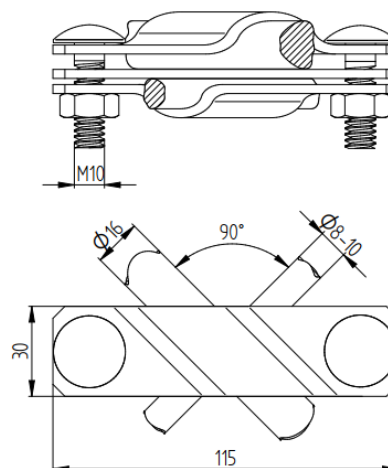

KARTA KATALOGOWA

Złącze przekątne do drutu bednarki i pręta $\varnothing 16$ mm

Kod produktu

112212

Opis techniczny

Złącze odgromowe do połączeń krzyżowych drutu $\varnothing(8-10)$ mm, pręta $\varnothing 16$ mm oraz bednarki ≤ 40 mm. Skręcone za pomocą dwóch śrub zamkowych M10x30.

Dane techniczne

Materiał	Stal ocynkowana ogniowo, StZn
Waga (1 szt. pozycja)	0,38 kg
Zgodnie z normą	PN-EN-62305-3
Odpowiada wymaganiom normy	PN-EN 62561-1
Kod EAN	5903699800928
Kod celny	83024190

W związku z ciągłym rozwojem technologicznym firma zastrzega sobie prawo do zmian parametrów technicznych wyrobów. Przedstawione ilustracje nie są wiążące.