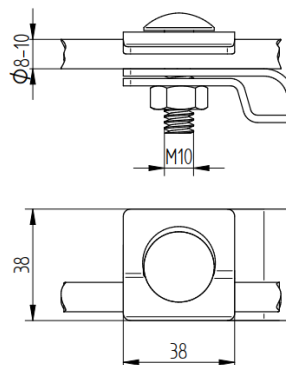

KARTA KATALOGOWA

Złącze rynnowe 1-śrubowe do drutu

Kod produktu

114112

Opis techniczny

Złącze odgromowe do połączenia drutu $\varnothing(8-10)$ mm z rynną. Skręcone za pomocą śruby zamkowej M10x35.

Dane techniczne

| | |
|-----------------------------------|-------------------------------|
| Materiał | Stal ocynkowana ogniowo, StZn |
| Waga (1 szt. pozycja) | 0,16 kg |
| Zgodnie z normą | PN-EN-62305-3 |
| Odpowiada wymaganiom normy | PN-EN 62561-1 |
| Kod EAN | 5903699801000 |
| Kod celny | 83024190 |