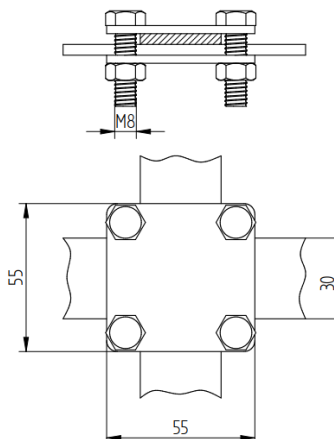

KARTA KATALOGOWA

Złącze L-55 do bednarki

Kod produktu

115112

Opis techniczny

Złącze odgromowe do połączeń krzyżowych oraz typu T, bednarki o szerokości do 30mm. Skręcone za pomocą czterech śrub z łbem sześciokątnym M8x25.

Dane techniczne

Materiał	Stal ocynkowana ogniowo, StZn
Waga (1 szt. pozycja)	0,2 kg
Zgodnie z normą	PN-EN 62305
Odpowiada wymaganiom normy	PN-EN 62561-1
Kod EAN	5903699801093
Kod celny	83024190

W związku z ciągłym rozwojem technologicznym firma zastrzega sobie prawo do zmian parametrów technicznych wyrobów.
Przedstawione ilustracje nie są wiążące.