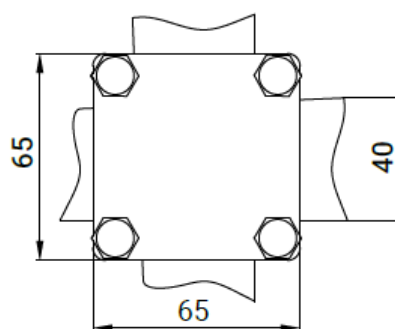

KARTA KATALOGOWA

Złącze L-65 do bednarki

Kod produktu

115212

Opis techniczny

Złącze odgromowe do połączeń krzyżowych oraz typu T, bednarki o szerokości do 40mm. Skręcone za pomocą 4 śrub z łbem sześciokątnym M8x25. Grubość blach 3mm.

Dane techniczne

Materiał	Stal ocynkowana ogniowo, StZn
Waga (1 szt. pozycja)	0,2 kg
Zgodnie z normą	PN-EN 62305
Odpowiada wymaganiom normy	PN-EN 62561-1
Kod EAN	5903699805329
Kod celny	83024190

W związku z ciągłym rozwojem technologicznym firma zastrzega sobie prawo do zmian parametrów technicznych wyrobów.
Przedstawione ilustracje nie są wiążące.