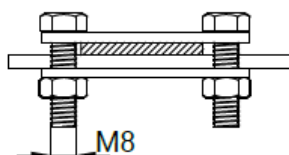

KARTA KATALOGOWA

Złącze L-65 do bednarki

Kod produktu

115212

Opis techniczny

Złącze odgromowe do połączeń krzyżowych oraz typu T, bednarki o szerokości do 40mm. Skręcone za pomocą 4 śrub z łbem sześciokątnym M8x25. Grubość blach 3mm.

Dane techniczne

Materiał	Stal ocynkowana ogniowo, StZn
Waga (1 szt. pozycja)	0,2 kg
Zgodnie z normą	PN-EN 62305
Odpowiada wymaganiom normy	PN-EN 62561-1
Kod EAN	5903699805329
Kod celny	83024190

W związku z ciągłym rozwojem technologicznym firma zastrzega sobie prawo do zmian parametrów technicznych wyrobów.
Przedstawione ilustracje nie są wiążące.