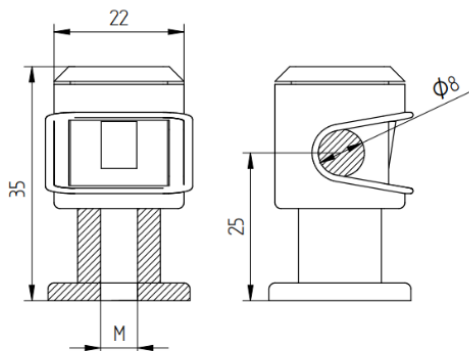

### Uchwyt plastikowy do drutu $\varnothing 8$ mm

#### Opis techniczny

Uchwyt plastikowy do drutu  $\varnothing 8$ mm w kolorze RAL 7016 z otworem montażowym M6. Odporny na warunki atmosferyczne i UV.

#### Dane techniczne

<b>Materiał</b>	Plastik, PI
<b>Waga (1 szt. pozycja)</b>	0,008 kg
<b>Zgodnie z normą</b>	PN-EN-62305-3
<b>Odpowiada wymaganiom normy</b>	PN-EN 62561-1
<b>Kod EAN</b>	5903699802663
<b>Kod celny</b>	83024190