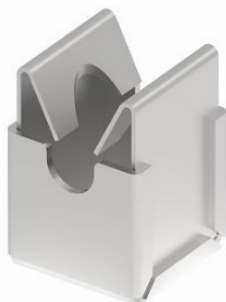

KARTA KATALOGOWA

Uchwyt KLIK do drutu $\varnothing 8$ mm

Kod produktu

314013

Opis techniczny

Uchwyt do drutu $\varnothing 8$ mm z systemem KLIK. Montaż drutu na ścianie budynku lub połąci dachu przy pomocy otworu montażowego M6. Szybki montaż.

Dane techniczne

Materiał	Stal nierdzewna, Inox V2A
Waga (1 szt. pozycja)	0,02 kg
Zgodnie z normą	PN-EN-62305-3
Odpowiada wymaganiom normy	PN-EN 62561-4
Kod EAN	5903699802915
Kod celny	83024190

W związku z ciągłym rozwojem technologicznym firma zastrzega sobie prawo do zmian parametrów technicznych wyrobów.
Przedstawione ilustracje nie są wiążące.