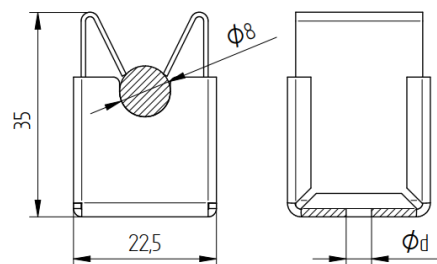

KARTA KATALOGOWA

Uchwyt KLIK do drutu $\varnothing 8$ mm

Kod produktu

314013

Opis techniczny

Uchwyt do drutu $\varnothing 8$ mm z systemem KLIK. Montaż drutu na ścianie budynku lub połąci dachu przy pomocy otworu montażowego M6. Szybki montaż.

Dane techniczne

Materiał	Stal nierdzewna, Inox V2A
Waga (1 szt. pozycja)	0,02 kg
Zgodnie z normą	PN-EN-62305-3
Odpowiada wymaganiom normy	PN-EN 62561-4
Kod EAN	5903699802915
Kod celny	83024190

W związku z ciągłym rozwojem technologicznym firma zastrzega sobie prawo do zmian parametrów technicznych wyrobów.
Przedstawione ilustracje nie są wiążące.