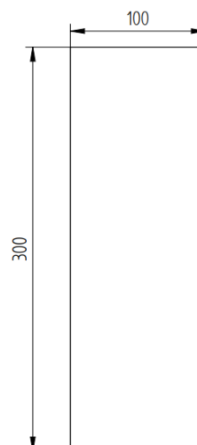

KARTA KATALOGOWA

Taśma do przyklejania uchwytu

Kod produktu

408118

Opis techniczny

Taśma do przyklejania uchwytów: 408018 oraz 408414. Odpowiednia do klejenia lub zgrzewania.

Dane techniczne

Materiał	Papa
Waga (1 szt. pozycja)	0,18 kg
Zgodnie z normą	PN-EN-62305
Odpowiada wymaganiom normy	PN-EN 62561-4
Kod EAN	5903699803875
Kod celny	83024190

W związku z ciągłym rozwojem technologicznym firma zastrzega sobie prawo do zmian parametrów technicznych wyrobów.
Przedstawione ilustracje nie są wiążące.