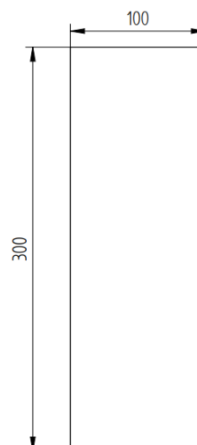

KARTA KATALOGOWA

Taśma do przyklejania uchwytu

Kod produktu

408218

Opis techniczny

Taśma do przyklejania uchwytów: 408018 oraz 408414. Odpowiednia do klejenia lub zgrzewania.

Dane techniczne

| | |
|-----------------------------------|---------------|
| Materiał | Membrana |
| Waga (1 szt. pozycja) | 0,06 kg |
| Zgodnie z normą | PN-EN-62305 |
| Odpowiada wymaganiom normy | PN-EN 62561-4 |
| Kod EAN | 5903699803882 |
| Kod celny | 83024190 |