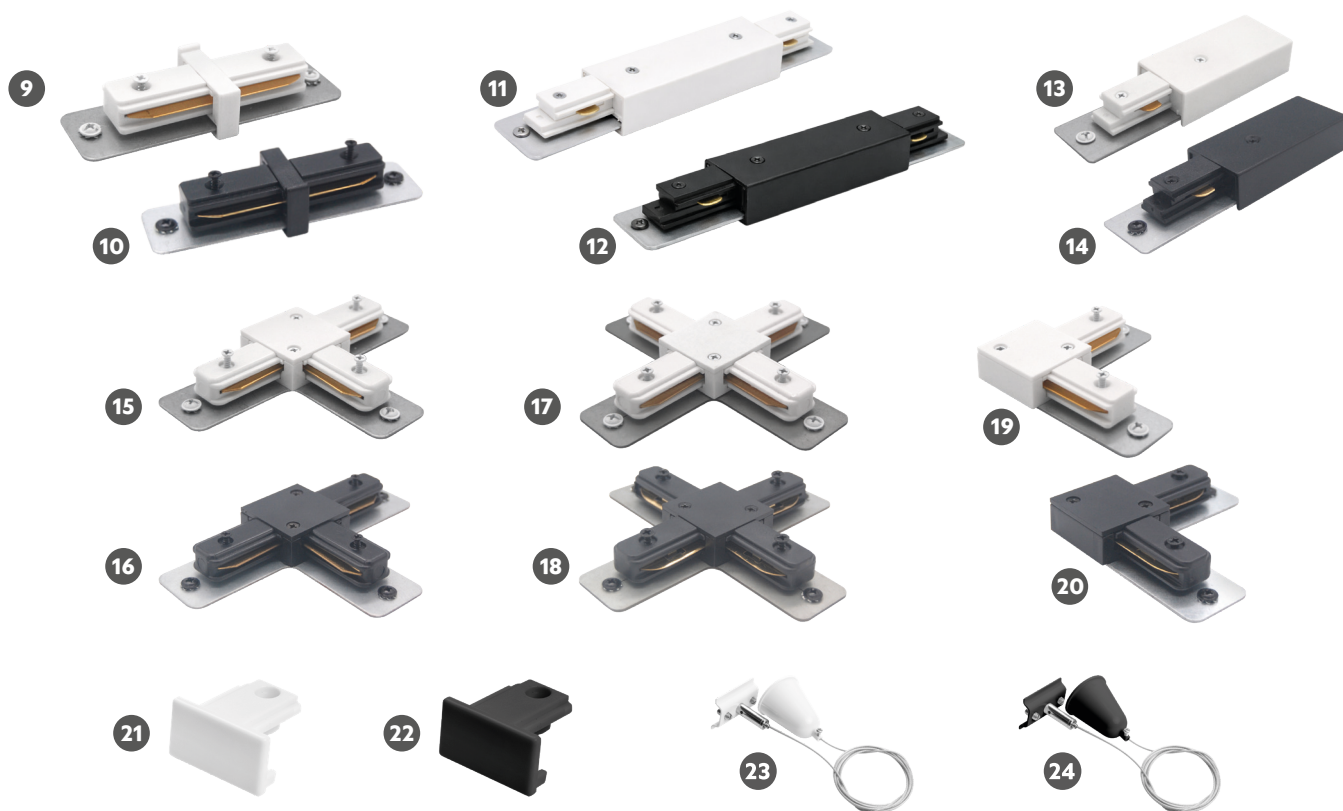

1	XLT-1M-SET-00	1m	biały, white	Aluminium/plastic	400g	5902801747205
2	XLT-1M-SET-10	1m	czarny, black	Aluminium/plastic	400g	5902801747311
3	XLT-2M-SET-00	2m	biały, white	Aluminium/plastic	800g	5902801747335
4	XLT-2M-SET-10	2m	czarny, black	Aluminium/plastic	800g	5902801747359

5	XLT-1M-00	1m	biały, white	Aluminium	350g	5902801747380
6	XLT-1M-10	1m	czarny, black	Aluminium	350g	5902801747427
7	XLT-2M-00	2m	biały, white	Aluminium	700g	5902801747441
8	XLT-2M-10	2m	czarny, black	Aluminium	700g	5902801747533

9	XLT-CON-I-00	Łącznik prosty Straight Connector	biały, white	Aluminium/plastic	50g	5902801747564
10	XLT-CON-I-10		czarny, black	Aluminium/plastic	50g	5902801747588
11	XLT-CON-IZ-00	Łącznik prosty, zasilający Straight connector with power connection	biały, white	Aluminium/plastic	80g	5902801747601
12	XLT-CON-IZ-10		czarny, black	Aluminium/plastic	80g	5902801747625
13	XLT-CON-P-00	Przylącze zasilające Power connection	biały, white	Aluminium/plastic	80g	5902801718960
14	XLT-CON-P-10		czarny, black	Aluminium/plastic	80g	5902801718984
15	XLT-CON-T-00	Łącznik typu T T-type connector	biały, white	Aluminium/plastic	100g	5902801718885
16	XLT-CON-T-10		czarny, black	Aluminium/plastic	100g	5902801718908
17	XLT-CON-X-00	Łącznik typu X X-type connector	biały, white	Aluminium/plastic	120g	5902801718922
18	XLT-CON-X-10		czarny, black	Aluminium/plastic	120g	5902801718946
19	XLT-CON-L-00	Łącznik typu L L-type connector	biały, white	Aluminium/plastic	80g	5902801747847
20	XLT-CON-L-10		czarny, black	Aluminium/plastic	80g	5902801747861
21	XLT-ENDCUP-00	Zaślepka końcowa End cap	biały, white	Plastic	20g	5902801719035
22	XLT-ENDCUP-10		czarny, black	Plastic	20g	5902801719356
23	XLT-SKIT-00	Zestaw do powieszenia szyny Mounting kit	biały, white	Aluminium/plastic	60g	5902801719370
24	XLT-SKIT-10		czarny, black	Aluminium/plastic	60g	5902801719394