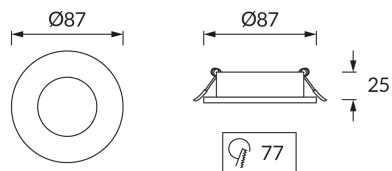

KARTA INFORMACYJNA PRODUKTU

INFORMACJE PODSTAWOWE

Nazwa produktu:	ENDO C WHITE
Indeks Ideus:	05080
Kod kreskowy EAN:	5901477350801
Kolor:	Biały
Materiał:	Blacha stalowa
Wysokość:	25 mm
Szerokość:	87 mm
Głębokość:	87 mm
Opakowanie zbiorcze:	100 szt.

PARAMETRY PRODUKTU

Moc:	max 35 W
Dedykowane źródło światła:	LED - GU10/MR16
	Możliwość wymiany źródła światła
Możliwość regulacji kierunku świecenia:	Nie
Stopień odporności na wnikanie ciał stałych i wilgoci:	IP20
	Do zastosowania wewnątrz
CE	Deklaracja zgodności