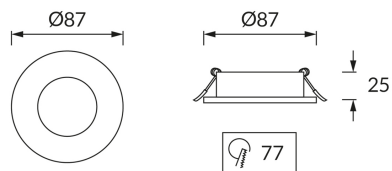

KARTA INFORMACYJNA PRODUKTU

INFORMACJE PODSTAWOWE

Nazwa produktu:	ENDO C BLACK
Indeks Ideus:	05081
Kod kreskowy EAN:	5901477350818
Kolor:	Czarny
Materiał:	Blacha stalowa
Wysokość:	25 mm
Szerokość:	87 mm
Głębokość:	87 mm
Opakowanie zbiorcze:	100 szt.

PARAMETRY PRODUKTU

Moc:	max 35 W
Dedykowane źródło światła:	LED - GU10/MR16
	Możliwość wymiany źródła światła
Możliwość regulacji kierunku świecenia:	Nie
Stopień odporności na wnikanie ciał stałych i wilgoci:	IP20
	Do zastosowania wewnątrz
CE	Deklaracja zgodności