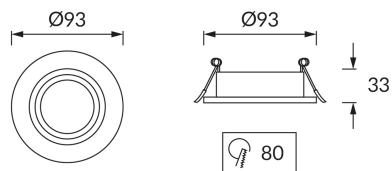

### INFORMACJE PODSTAWOWE

Nazwa produktu:	<b>ROTO C WHITE</b>
Indeks Ideus:	<b>05082</b>
Kod kreskowy EAN:	<b>5901477350825</b>
Kolor:	<b>Biały</b>
Materiał:	<b>Tworzywo sztuczne</b>
Wysokość:	<b>33 mm</b>
Szerokość:	<b>93 mm</b>
Głębokość:	<b>93 mm</b>
Opakowanie zbiorcze:	<b>100 szt.</b>

### PARAMETRY PRODUKTU

Moc:	<b>max 20 W</b>
Dedykowane źródło światła:	<b>LED - GU10/MR16</b>
	<b>Możliwość wymiany źródła światła</b>
Możliwość regulacji kierunku świecenia:	<b>Tak</b>
Stopień odporności na wnikanie ciał stałych i wilgoci:	<b>IP20</b>
	<b>Do zastosowania wewnątrz</b>
CE	<b>Deklaracja zgodności</b>