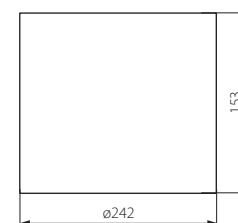

Oprawa typu downlight
Svitidlo typu „downlight“
Svietidlo typu „downlight“

■ MAYOR DLP-226-W

krzywa rozsyłu światłości /
křivky svítivosti / krivky svietivosti
 $\eta = 70\%$

- obudowa: blacha stalowa / odbłyśnik: aluminium
- těleso svítidla: ocelový plech / reflektor: hliník
- teleso svietidla: ocelový plech / reflektor: hliník