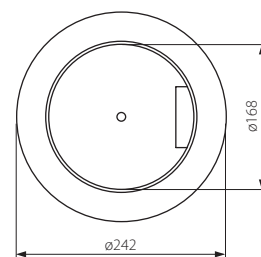

Oprawa typu downlight
Svitidlo typu „downlight“
Svietidlo typu „downlight“

■ MAYOR DLP-226-W

krzywa rozsyłu światłości /
křivky svítivosti / krivky svietivosti
 $\eta = 70\%$

- obudowa: blacha stalowa / odbłyśnik: aluminium
- těleso svítidla: ocelový plech / reflektor: hliník
- teleso svietidla: ocelový plech / reflektor: hliník

		EAN 		CENA NETTO	CENA BRUTTO
MAYOR DLP-226-W	04942	5905339049421	biały / bílá / biela	93,00 zł	113,46 zł

--	--	--	--	--	--	--	--	--	--	--	--	--	--	--	--

Downlighty
Svitidla typu „downlight“
Svietidla typu „downlight“