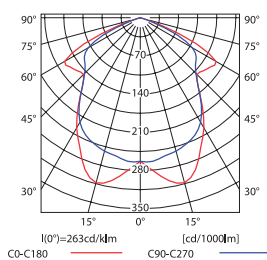

Oprawa typu downlight
Svitidlo typu „downlight“
Svietidlo typu „downlight“

■ MAYOR DLP-226-W

krzywa rozsyłu światłości /
křivky svítivosti / krivky svietivosti
 $\eta = 70\%$

- obudowa: blacha stalowa / odbłyśnik: aluminium
- těleso svítidla: ocelový plech / reflektor: hliník
- teleso svietidla: ocelový plech / reflektor: hliník