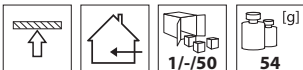

matowy mosiądz / matná mosaz / matná mosadz
chrom / chrom / chróm
matowy chrom / matný chrom / matný chróm

CENA NETTO	CENA BRUTTO
3,38 zł	4,12 zł
3,38 zł	4,12 zł
3,58 zł	4,37 zł

■ służy do zainstalowania opraw meblowych GAVI CT-2116B i GAVI LED-2116B w sposób "nabudowany" / służy k povrchovej montáži nábytkových svítidel GAVI CT-2116B a GAVI LED-2116B / slúži k povrchovej montáži nábytkových svítidel GAVI CT-2116B i GAVI LED-2116B