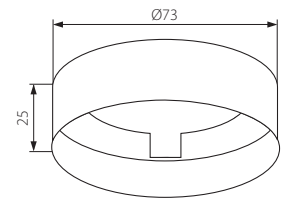

Pierścień montażowy
Distanční kroužek
Distančný krúžok

■ PRO DR-16B-BR/M

■ PRO DR-16B-C/M

■ PRO DR-16B-C

- pierścień: blacha stalowa
- materiał: metalowy wycisk
- materiał: metalowy wycisk

		EAN		
		PRO DR-16B-BR/M	72192	5905339721921
		PRO DR-16B-C	72111	5905339721112
PRO DR-16B-C/M	72139	5905339721396		