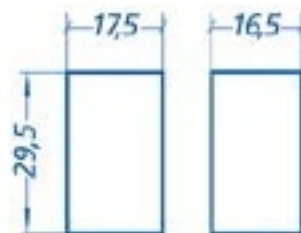

RU-1-L

Uni 500 V
Inc 40 A
IP 30

ROZDZIELNICA UNIWERSALNA; PODTYNKOWO-NATYNKOWA LICZNIKOWA

Zawiera deskę pod licznik 1-fazowy;
listwę zaciskową N-4 zaciski do 10 mm²;
drzwiczki wymiwalne,
zamykane na zatrzask lub zamek patentowy,
pełne lub z okienkiem do odczytu licznika.

	wysokość	szerokość	głębokość
skrzynka	29,5	17,5	16,5
wnęka	31,5	19,5	18,5

wszystkie wymiary podano w centymetrach