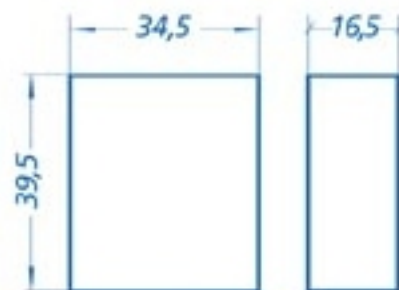

RU-1-2L-12

Uni 500 V
Inc 40 A
IP 30

ROZDZIELNICA UNIWERSALNA; PODTYNKOWO-NATYNKOWA JEDNOFAZOWA, DWULICZNIKOWA

Zawiera dwie deski pod liczniki 1-fazowe; euroszynę TH-35; miejsca na 2x6=12 zabezpieczeń typu S z osłonami do plombowania; 2 listwy zaciskowe N-4 zaciski do 10 mm²; 2 listwy zaciskowe PE-4 zaciski do 10 mm²; drzwiczki wyjmowalne, zamykane na zatrzask lub zamek patentowy, pełne lub z okienkami do odczytu liczników; naklejki samoprzylepne do opisu aparatury.

	wysokość	szerokość	głębokość
skrzynka	39,5	34,5	16,5
wnęka	41,5	36,5	18,5

wszystkie wymiary podano w centymetrach