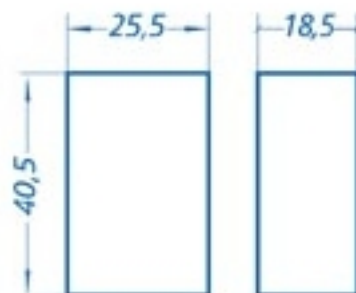

RU-3-L

Uni 500 V
Inc 63 A
IP 30

ROZDZIELNICA UNIWERSALNA; PODTYNKOWO- NATYNKOWA LICZNIKOWA

Zawiera deskę pod licznik 3-fazowy;
drzwiczki wymiwalne,
zamykane na zatrzask lub zamek patentowy;
pełne lub z okienkiem do odczytu licznika.

	wysokość	szerokość	głębokość
skrzynka	40,5	25,5	18,5
wnęka	42,5	27,5	20,5

wszystkie wymiary podano w centymetrach