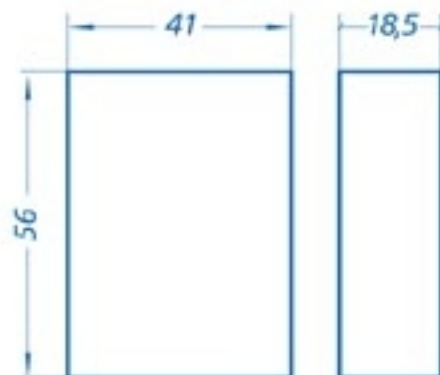

RU-2L-20

Uni 500 V
Inc 63 A
IP 30

ROZDZIELNICA UNIWERSALNA; PODTYNKOWO-NATYNKOWA DWULICZNIKOWA

Zawiera dwie deski pod liczniki 3-fazowe;
euroszynę TH-35; miejsce na 20 zabezpieczeń typu S;
listwę zaciskową N-3 otwory
do 20 mm²; zacisk główny do 35 mm²
+ 17 otworów do 10 mm², taką samą listwę zaciskową PE;
drzwiczki wyjmowalne, zamykane na zatrzask lub zamek
patentowy, pełne lub z okienkami do odczytu liczników;
naklejki samoprzylepne do opisu aparatury.

	wysokość	szerokość	głębokość
skrzynka	56	41	18,5
wnęka	58	43	20,5

wszystkie wymiary podano w centymetrach