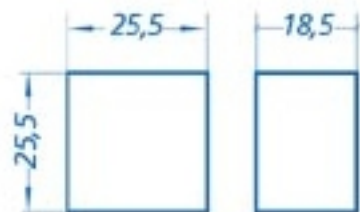

	wysokość	szerokość	głębokość
skrzynka	25,5	25,5	18,5
wnęka	27,5	27,5	20,5

wszystkie wymiary podano w centymetrach