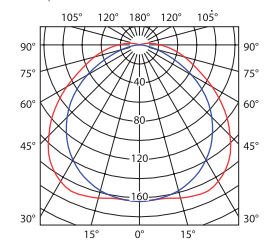

krzywa rozsyłu światłości / curve of intensity distribution
η = 51%

OFRA TL-218A

krzywa rozsyłu światłości / curve of intensity distribution
η = 54%

OFRA TL-236A

Kanlux	Kanlux				
			[W]		[g]
OFRA TL-218A-SR	07092	srebrny / silver	2 x 18	1/-/10	1500
OFRA TL-218A-W	07090	biały / white	2 x 18	1/-/10	1500
OFRA TL-236A-SR	07093	srebrny / silver	2 x 36	1/-/6	2700
OFRA TL-236A-W	07091	biały / white	2 x 36	1/-/6	2700