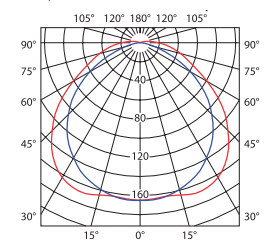

OFRA TL-A

Oświetleniowa oprawa liniowa / Series luminaire

OFRA TL-A-SR

OFRA TL-A-W

- ▶ obudowa: stal / odbłyśnik: aluminium / klosz/dyfuzor: polistyren (PS)
- ▶ casing: steel / reflector: aluminum / lampshade/diffuser: polystyrene (PS)

krzywa rozsyłu światłości / curve of intensity distribution
η = 51%

OFRA TL-218A

krzywa rozsyłu światłości / curve of intensity distribution
η = 54%

OFRA TL-236A

Kanlux	Kanlux				
			[W]		[g]
OFRA TL-218A-SR	07092	srebrny / silver	2 x 18	1/-/10	1500
OFRA TL-218A-W	07090	biały / white	2 x 18	1/-/10	1500
OFRA TL-236A-SR	07093	srebrny / silver	2 x 36	1/-/6	2700
OFRA TL-236A-W	07091	biały / white	2 x 36	1/-/6	2700