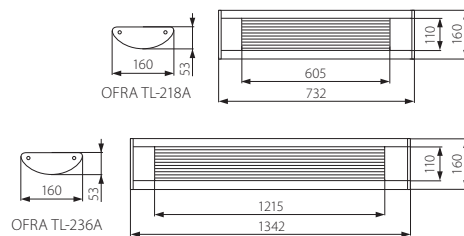

OFRA TL-A

Oświetleniowa oprawa liniowa / Series luminaire

OFRA TL-A-SR

OFRA TL-A-W

- ▶ obudowa: stal / odbłyśnik: aluminium / klosz/dyfuzor: polistyren (PS)
- ▶ casing: steel / reflector: aluminum / lampshade/diffuser: polystyrene (PS)

krzywa rozsyłu światłości / curve of intensity distribution
η = 51%

OFRA TL-218A

krzywa rozsyłu światłości / curve of intensity distribution
η = 54%

OFRA TL-236A

Kanlux	Kanlux				
			[W]		[g]
OFRA TL-218A-SR	07092	srebrny / silver	2 x 18	1/-/10	1500
OFRA TL-218A-W	07090	biały / white	2 x 18	1/-/10	1500
OFRA TL-236A-SR	07093	srebrny / silver	2 x 36	1/-/6	2700
OFRA TL-236A-W	07091	biały / white	2 x 36	1/-/6	2700