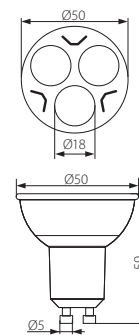

POWER-LED5W GU10

Lampa z diodą POWER LED / POWER LED lamp

POWER-LED5W GU10

Kanlux		
	Tc [K]	
POWER-LED5W GU10-WW	18143	2800-3200
POWER-LED5W GU10-CW	18142	6000-6500

220-240V~	50/60Hz	5	5-22	1 POWER LED	GU10	220	40	Ra ≥70	25000	A+		1/20/200	70	CE
-----------	---------	---	------	-------------	------	-----	----	--------	-------	----	--	----------	----	----

POWER-3LED GU10

Lampa z diodami POWER LED / POWER LED lamp

POWER-3LED GU10

Kanlux		
	Tc [K]	
POWER-3LED GU10-WW	07661	2700-3200
POWER-3LED GU10-CW	07660	5500-6500

220-240V~	50/60Hz	3,4	3,4-22	3 POWER LED	GU10	1230	20							
Ra ≥80	25000	A+			1/6/120	54								