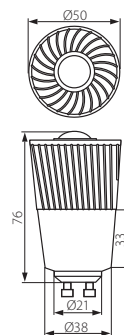

POWER-LED5W GU10

Lampa z diodą POWER LED / POWER LED lamp

POWER-LED5W GU10

Kanlux		
	Tc [K]	
POWER-LED5W GU10-WW	18143	2800-3200
POWER-LED5W GU10-CW	18142	6000-6500

220-240V~	50/60Hz	5	5-22	1 POWER LED	GU10	220	40	Ra ≥70	25000	A+		1/20/200	70	CE
-----------	---------	---	------	-------------	------	-----	----	--------	-------	----	--	----------	----	----

POWER-3LED GU10

Lampa z diodami POWER LED / POWER LED lamp

POWER-3LED GU10

Kanlux		
	Tc [K]	
POWER-3LED GU10-WW	07661	2700-3200
POWER-3LED GU10-CW	07660	5500-6500

220-240V~	50/60Hz	3,4	3,4-22	3 POWER LED	GU10	1230	20							
Ra ≥80	25000	A+			1/6/120	54								