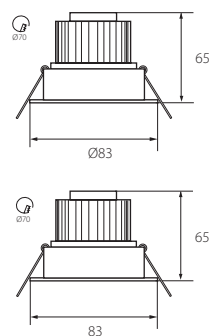

ESTILIO-DTL LED-CR

ESTILIO-DTO LED-CR

ESTILIO-DTO LED-CR/B

ESTILIO-DTL LED-CR/B

► obudowa: aluminium

► casing: aluminum

Kanlux	Kanlux			
ESTILIO-DTL LED-CR	19912	kremowy / cream-coloured	460	240
ESTILIO-DTL LED-CR/B	19913	kremowy / cream-coloured	430	240
ESTILIO-DTO LED-CR	19910	kremowy / cream-coloured	460	230
ESTILIO-DTO LED-CR/B	19911	kremowy / cream-coloured	430	230