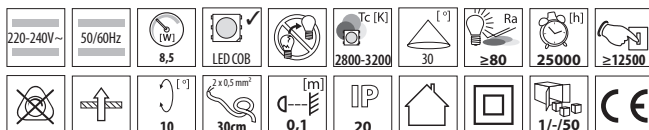

ESTILIO-DTL LED-CR

ESTILIO-DTO LED-CR

ESTILIO-DTO LED-CR/B

ESTILIO-DTL LED-CR/B

► obudowa: aluminium

► casing: aluminum

Kanlux	Kanlux			
ESTILIO-DTL LED-CR	19912	kremowy / cream-coloured	460	240
ESTILIO-DTL LED-CR/B	19913	kremowy / cream-coloured	430	240
ESTILIO-DTO LED-CR	19910	kremowy / cream-coloured	460	230
ESTILIO-DTO LED-CR/B	19911	kremowy / cream-coloured	430	230