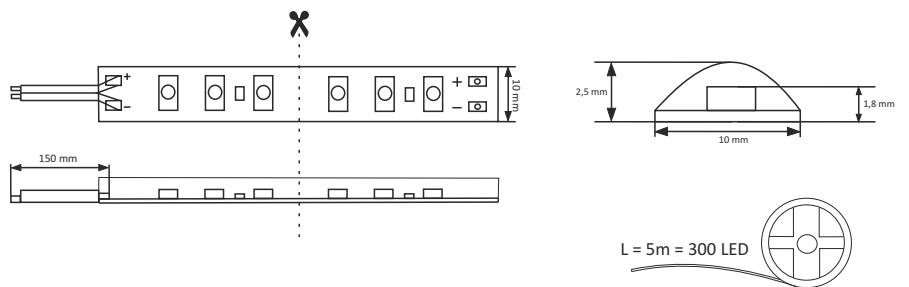

TAŚMA LED 12V | SMD 5050 - 300 | IP 63

LED STRIP 12V | SMD 5050 - 300 | IP 63 / LED STREIFE 12V | SMD 5050 - 300 | IP 63

LED 12V | SMD 5050 - 300 | IP 63

- C1
- C2
- C3
- C4
- C6
- C7
- C8
- C9
- C10

LED 12V | SMD 5050 - 300 | IP 63

Product Code	Barcode	IP	W	Color	Temp	Length	Width	Life	Beam	Quantity	Weight
LS5300WW_5050_WB	5908293900869	63	48W	☉	2700-3500K	5	10	50000	120°	300	100
LS5300NW_5050_WB	5908293903990	63	48W	☉	4000-4500K	5	10	50000	120°	300	100
LS5300W_5050_WB	5908293904010	63	48W	☉	6000-6500K	5	10	50000	120°	300	100
LS5300R_5050_WB	5908293905710	63	48W	●	---	5	10	50000	120°	300	100
LS5300B_5050_WB	5908293905734	63	48W	●	---	5	10	50000	120°	300	100
LS5300O_5050_WB	5908293905758	63	48W	●	---	5	10	50000	120°	300	100
LS5300G_5050_WB	5908293905727	63	48W	●	---	5	10	50000	120°	300	100
LS5300Y_5050_WB	5908293905741	63	48W	●	---	5	10	50000	120°	300	100
LS5300RGB_WB	5908293904089	63	48W	●	---	5	10	50000	120°	300	100