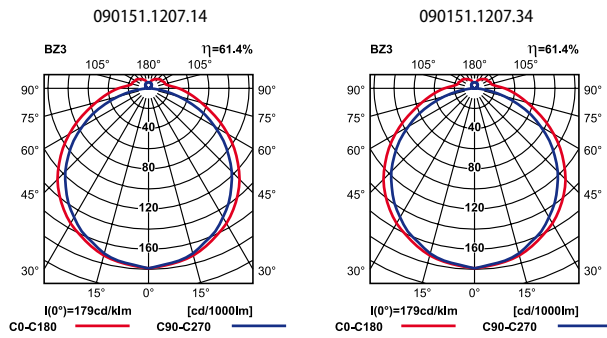

KRZYWE ŚWIATŁOŚCI