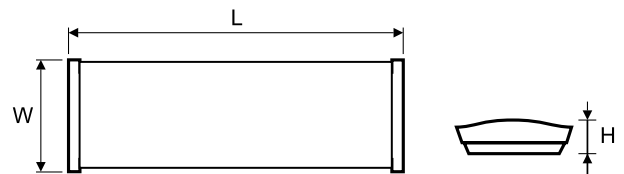

oprawa natynkowa z kloszem opalizowanym o łagodnie wyprofilowanym kształcie na świetłówki liniowe T8 i T5

DANE MECHANICZNE**Montaż:** bezpośrednio na suficie**Obudowa:** blacha stalowa malowana proszkowo**Kolor oprawy:** biały**DANE ELEKTRYCZNE****Zasilanie:** 220-240V 50/60Hz**Zawiera źródło światła:** nie**DANE DODATKOWE****Dostępne na zamówienie:** DIM 1..10V, DALI**Zakres temperatury pracy:** 0° C - 25° C**Wyposażenie dodatkowe:** zaślepki tworzywo opalowe

Kod	Moc [W]	Źródło światła
090151.1201.14	2x14	T5 G5
090151.1202.14	2x28	T5 G5
090151.1203.14	2x35	T5 G5
090151.1204.14	2x49	T5 G5
090151.1205.14	2x54	T5 G5
090151.1206.14	2x18	T8 G13
090151.1207.14	2x36	T8 G13
090151.1208.14	2x58	T8 G13
090151.1201.34	2x14	T5 G5
090151.1202.34	2x28	T5 G5
090151.1203.34	2x35	T5 G5
090151.1204.34	2x49	T5 G5
090151.1205.34	2x54	T5 G5
090151.1206.34	2x18	T8 G13
090151.1207.34	2x36	T8 G13
090151.1208.34	2x58	T8 G13

Kod	Wymiary [mm] L W H	Masa netto [kg]
090151.1201.14	667 210 75	1,4
090151.1202.14	1270 210 75	3,1
090151.1203.14	1570 210 75	3,2
090151.1204.14	1570 210 75	3,8
090151.1205.14	1270 210 75	2,7
090151.1206.14	667 210 75	1,9
090151.1207.14	1270 210 75	3,4
090151.1208.14	1570 210 75	3,6
090151.1201.34	667 210 75	3,1
090151.1202.34	1270 210 75	3,0
090151.1203.34	1570 210 75	3,1
090151.1204.34	1570 210 75	3,6
090151.1205.34	1270 210 75	3,1
090151.1206.34	667 210 75	2,0
090151.1207.34	1270 210 75	3,9
090151.1208.34	1570 210 75	3,8