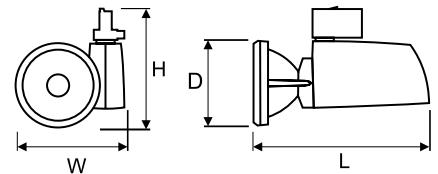

#### DANE MECHANICZNE

**Montaż:** do szyny 3-fazowej

**Obudowa:** tworzywo sztuczne

**Kolor:** biały, szary, czarny, grafit

#### DANE OGÓLNE

**Zastosowanie:** butiki, delikatesy, jubiler, centra handlowe, supermarkety, muzea

Kod	Moc [W]	Kąt świecenia	Źródło światła	Statecznik
02001X.1012.701	1x35	12°	HIT G12	HF
02001X.1012.702	1x35	20°	HIT G12	HF
02001X.1012.703	1x35	36°	HIT G12	HF
02001X.1012.704	1x35	60°	HIT G12	HF
02001X.1022.701	1x70	12°	HIT G12	HF
02001X.1022.702	1x70	20°	HIT G12	HF
02001X.1022.703	1x70	36°	HIT G12	HF
02001X.1022.704	1x70	60°	HIT G12	HF
02001X.1012.701.903	1x35	12°	HIT G12	HF
02001X.1012.702.903	1x35	20°	HIT G12	HF
02001X.1012.703.903	1x35	36°	HIT G12	HF
02001X.1012.704.903	1x35	60°	HIT G12	HF

02001  .1012.701

Kolor

- 1  biały
- 2  szary
- 3  czarny
- 5  grafit

Kod	Wymiary [mm] L W H D	Wymiary montażowe [mm] L	Masa netto [kg]
02001X.1012.701	250 165 155 120	250	0,8
02001X.1012.702	250 165 155 120	250	0,8
02001X.1012.703	250 165 155 120	250	0,8
02001X.1012.704	250 165 155 120	250	0,8
02001X.1022.701	250 165 155 120	250	0,8
02001X.1022.702	250 165 155 120	250	0,8
02001X.1022.703	250 165 155 120	250	0,8
02001X.1022.704	250 165 155 120	250	0,8
02001X.1012.701.903	250 165 155 120	250	0,8
02001X.1012.702.903	250 165 155 120	250	0,8
02001X.1012.703.903	250 165 155 120	250	0,8