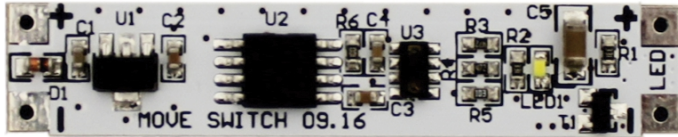

WO-DIMM-MO 1765

	WO-DIMM-MO 1765
	5908293921765
	12/24V DC
	5A
	60W
	20
	50x10x4
	-10/+40

Włącznik ściemniacz "bezdotykowy" do taśm led jednokolorowych
Dimmer switch "no contact" to the LED strips one colour

Do zastosowania w profilach natynkowych i podtynkowych
Dimmer switch for use in alu profiles