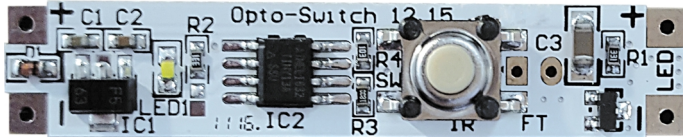

WO-DIMM-MS 1734

	WO-DIMM-MS 1734
	5908293921734
	12/24V DC
	5A
	60W
	20
	50x10x7
	-10/+40

Włącznik ściemniacz "micro-switch" do taśm led jednokolorowych
Dimmer switch "micro" to the LED strips one colour

Do zastosowania w profilach natynkowych i podtynkowych
Dimmer switch for use in alu profiles