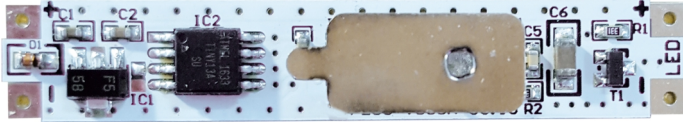

# WO-DIMM-TO 1741

	WO-DIMM-TO 1741
 9 08293	5908293921741
	12/24V DC
	5A
	60W
	20
	56x10x9
	-10/+40

Włącznik ściemniacz "dotykowy" do taśm led jednokolorowych  
Dimmer switch "touch" to the LED strips one colour

Do zastosowania w profilach natynkowych i podtynkowych  
Dimmer switch for use in alu profiles