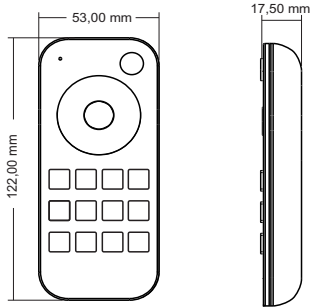

Pilot to taśm dwukolorowych

Dimmer to dual colour led strips.

WIFI

30m

PD027231

5908293927231

3VDC (2 x AAA)

> 5mA

> 10µA

2 lata

do 30m

122 x 53 x 17,5

100 000

-30/+55

60g

RF (2,4GHz)