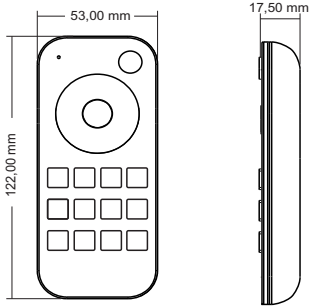

Pilot to taśm RGB /RGB+W
Controller to RGB/RGB+W led strips.

WIFI

30m

PD027248

5908293927248

3VDC (2 x AAA)

> 5mA

> 10µA

2 lata

do 30m

122 x 53 x 17,5

100 000

-30/+55

60g

RF (2,4GHz)

Pilot współpracuje m.in. ze sterownikami: