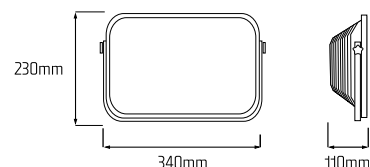

## NAŚWIETLACZE / FLOODLIGHTS

LED IK10 IP54 IP44 220-240V 50-60Hz 24V 42V

- Źródło światła: wysokowydajne LED GO!
- Moc: 20W
- Maksymalny strumień świetlny: 1800lm
- Stopień szczelności: IP 54 / IP44
- Uderzenioodporna obudowa
- Wielopozycyjne ramię
- Anty-olśnieniowy klosz wykonany z mrożonego poliwęglanu
- Przewód gumowy H07RN-F 2x1,0 mm<sup>2</sup> (5m)
- Waga: 2,0 - 2,1 kg

### Opcjonalnie dostępne:

- Jedno gniazdo wbudowane w tylnej części oprawy
- Przewód gumowy H07RN-F 3x1,5mm<sup>2</sup> (5m)
- Wersja Basic z krótszym przewodem (2m)

- Light source: highly efficient LED GO!
- Power: 20W
- Total luminous flux: 1800lm
- Ingress protection class: IP 54 / IP 44
- Impact-resistant casing
- Multi-positional arm
- Anti-glare diffuser made of frozen polycarbonate
- Rubber cable H07RN-F 2x1,0mm<sup>2</sup> (5m)
- Weight: 2,0 - 2,1 kg

### Optionally available:

- The one socket at the back side of the fitting
- Rubber cable H07RN-F 3x1,5mm<sup>2</sup> (5m)
- Basic version with short cable (2m)

index	moc power [W]	napięcie zasilające power supply [V]	IP	rodzaj wtyczki plug type	gniazda sockets	kl.ochronności protection class	waga weight [kg]
245398	20	220-240	54	UNI-SCHUKO	-	II	2,0
245428	20	220-240	54	UNI-SCHUKO	1xSCHUKO	I	2,1
245411	20	220-240	54	UNI-SCHUKO	1xPL-FR	I	2,1
245442	20	220-240	44	DK	-	II	2,0
245404	20	220-240	44	DK	1xDK	I	2,1
245435	20	220-240	44	CH	1xCH	I	2,1
<b>MAGNUM LED 20W BASIC</b>							
242472	20	220-240	54	UNI-SCHUKO	i	III	1,5