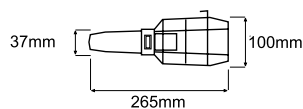

IP20

INGRESS PROTECTION
SZCZELNOŚĆ

- Maksymalna moc źródła 60W
- Źródło światła E27
- Stalowa, malowana proszkowo siatka ochronna
- Uchwyt z tworzywa sztucznego
- Przewód H05VV-F 2x0,75 mm² (5m)
- Wyłącznik w ręczce
- Waga: 0,6 kg

- Maximum power 60W
- Light source E27
- Powder painted steel protecting net
- Handle made of plastic
- Cable H05VV-F 2x0,75 mm² (5m)
- Switch in the handle
- Weight: 0,6 kg

IP44

SPLASH-PROOF
BRYZGODPORNOŚĆ

PRACTIC IP44

- Maksymalna moc źródła 60W
- Źródło światła E27
- Stalowa, malowana proszkowo siatka ochronna
- Klosz szklany
- Uchwyt z tworzywa sztucznego
- Przewód H05VV-F 2x1,0 mm² (5m)
- Wyłącznik w ręczce
- Waga: 0,6 kg
- Podwyższona szczelność oprawy w klasie IP44

PRACTIC IP44

- Maximum power 60W
- Light source E27
- Powder painted steel protecting net
- Glass diffuser
- Handle made of plastic
- Cable H05VV-F 2x1,0 mm² (5m)
- Switch in the handle
- Weight: 0,6 kg
- Enhanced ingress protection class IP44