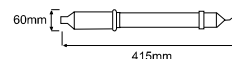

PROFI LED

OPRAWY RĘCZNE DIODOWE / HAND LED LAMPS

LED | IP54 | 220-240V 50-60Hz | 12V | 24V | [Square symbol] | [Diamond symbol] | CE | [Recycling symbol]

LED GO!

IMPACT RESISTANCE
UDERZENIOODPORNOŚĆ

IP54
SPLASH-PROOF
BRYZGODPORNOŚĆ

ACCESSORIES
AKCESORIA

PAGE 50
STRONA 50

- Moc: 4W, 5W
- Strumień świetlny: 450lm, 700lm
- 65% niższe zużycie energii (w porównaniu do Profi 11W)
- Źródło światła SMD LED
- Kłoz transparentny wykonany z uderzenioodpornego PC
- Gryf i kapa wykonane z gumy
- Wysoki stopień szczelności IP54
- Obrotowy wieszak
- Waga 0,7 kg
- Przewód gumowy H05RN-F 2x1 mm² (5m)
- Możliwość dokupienia i wymiany podzespołów

- Power: 4W, 5W
- Luminous flux: 450lm, 700lm
- 65% less power consumption (compared to Profi 11W)
- Light source: SMD LED
- Polycarbonate impact-resistant prismatic diffuser
- Handle and cap made of rubber
- High ingress protection class IP54
- Rotating hook
- Weight: 0,7 kg
- Rubber cable H05RN-F 2x1 mm² (5m)
- Spare parts available

index	nazwa article	typ wtyczki plug type	klasa ochronności protection class
260834	Profi LED 4W 230V	UNI-SCHUKO	II
380975	Profi LED 5W 12V	CAR	III
380983	Profi LED 5W 24V	CEE	III
380990	Profi LED 5W 24V	TRAFO	III