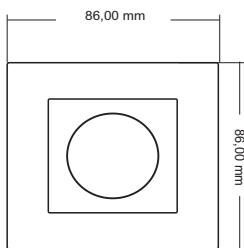

## Wall mounting remote controls to led strips.

30m

nextec **SKY**

PD028368	5908293928368	3V DC (CR2032)	5mA	> 10µA	1 rok	30 m	86 x 23	50000	-30/+55	RF (2,4GHz)	DIM
PD028375	5908293928375	3V DC (CR2032)	5mA	> 10µA	1 rok	30 m	86 x 23	50000	-30/+55	RF (2,4GHz)	CCT
PD028382	5908293928382	3V DC (CR2032)	5mA	> 10µA	1 rok	30 m	86 x 23	50000	-30/+55	RF (2,4GHz)	RGB