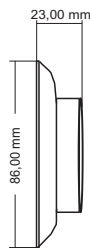

## Wall mounting remote controls to led strips.

30m

nextec **SKY**

PD028368	5908293928368	3V DC (CR2032)	5mA	> 10µA	1 rok	30 m	86 x 23	50000	-30/+55	RF (2,4GHz)	DIM
PD028375	5908293928375	3V DC (CR2032)	5mA	> 10µA	1 rok	30 m	86 x 23	50000	-30/+55	RF (2,4GHz)	CCT
PD028382	5908293928382	3V DC (CR2032)	5mA	> 10µA	1 rok	30 m	86 x 23	50000	-30/+55	RF (2,4GHz)	RGB