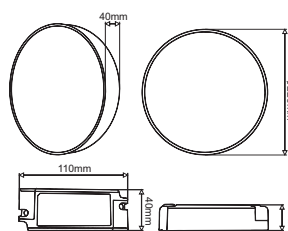

## DOWNLIGHTS ROUND SURFACE MOUNTED

PF028399	5908293928399	1440	16W	100-240V AC	300mA	>0,9	> 80	20	120°	4000K	2835	∅119x40	95%<1s	30000	≥35000	-10/+40
PF028405	5908293928405	2160	24W	100-240V AC	300mA	>0,9	> 80	20	120°	4000K	2835	∅175x40	95%<1s	30000	≥35000	-10/+40
PF028412	5908293928412	2850	30W	100-240V AC	300mA	>0,9	> 80	20	120°	4000K	2835	∅225x40	95%<1s	30000	≥35000	-10/+40