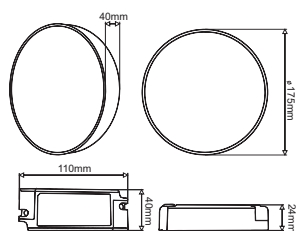

## DOWNLIGHTS ROUND SURFACE MOUNTED

PF028399	5908293928399	1440	16W	100-240V AC	300mA	>0,9	> 80	20	120°	4000K	2835	∅119x40	95%<1s	30000	≥35000	-10/+40
PF028405	5908293928405	2160	24W	100-240V AC	300mA	>0,9	> 80	20	120°	4000K	2835	∅175x40	95%<1s	30000	≥35000	-10/+40
PF028412	5908293928412	2850	30W	100-240V AC	300mA	>0,9	> 80	20	120°	4000K	2835	∅225x40	95%<1s	30000	≥35000	-10/+40