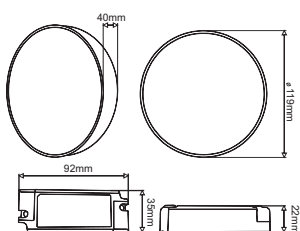

## DOWNLIGHTS ROUND SURFACE MOUNTED

PF028399	5908293928399	1440	16W	100-240V AC	300mA	>0,9	> 80	20	120°	4000K	2835	∅119x40	95%<1s	30000	≥35000	-10/+40
PF028405	5908293928405	2160	24W	100-240V AC	300mA	>0,9	> 80	20	120°	4000K	2835	∅175x40	95%<1s	30000	≥35000	-10/+40
PF028412	5908293928412	2850	30W	100-240V AC	300mA	>0,9	> 80	20	120°	4000K	2835	∅225x40	95%<1s	30000	≥35000	-10/+40