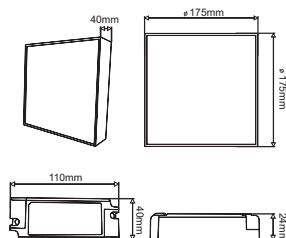

DOWNLIGHTY NATYNKOWE KWADRAT

DOWNLIGHTS SQUARE SURFACE MOUNTED

PF028429	5908293928429	1440	16W	100-240V AC	300mA	>0,9	> 80	20	120°	4000K	2835	∅119x119x40	95%<1s	30000	≥35000	-10/+40
PF028436	5908293928436	2160	24W	100-240V AC	300mA	>0,9	> 80	20	120°	4000K	2835	∅175x175x40	95%<1s	30000	≥35000	-10/+40
PF028443	5908293928443	2850	30W	100-240V AC	300mA	>0,9	> 80	20	120°	4000K	2835	∅225x225x40	95%<1s	30000	≥35000	-10/+40