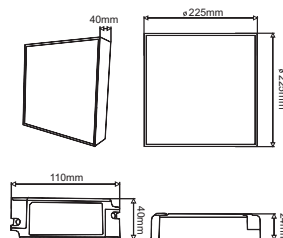

DOWNLIGHTY NATYNKOWE KWADRAT

DOWNLIGHTS SQUARE SURFACE MOUNTED

PF028429	5908293928429	1440	16W	100-240V AC	300mA	>0,9	> 80	20	120°	4000K	2835	∅119x119x40	95%<1s	30000	≥35000	-10/+40
PF028436	5908293928436	2160	24W	100-240V AC	300mA	>0,9	> 80	20	120°	4000K	2835	∅175x175x40	95%<1s	30000	≥35000	-10/+40
PF028443	5908293928443	2850	30W	100-240V AC	300mA	>0,9	> 80	20	120°	4000K	2835	∅225x225x40	95%<1s	30000	≥35000	-10/+40