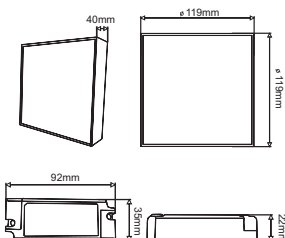

DOWNLIGHTY NATYNKOWE KWADRAT

DOWNLIGHTS SQUARE SURFACE MOUNTED

PF028429	5908293928429	1440	16W	100-240V AC	300mA	>0,9	> 80	20	120°	4000K	2835	∅119x119x40	95%<1s	30000	≥35000	-10/+40
PF028436	5908293928436	2160	24W	100-240V AC	300mA	>0,9	> 80	20	120°	4000K	2835	∅175x175x40	95%<1s	30000	≥35000	-10/+40
PF028443	5908293928443	2850	30W	100-240V AC	300mA	>0,9	> 80	20	120°	4000K	2835	∅225x225x40	95%<1s	30000	≥35000	-10/+40