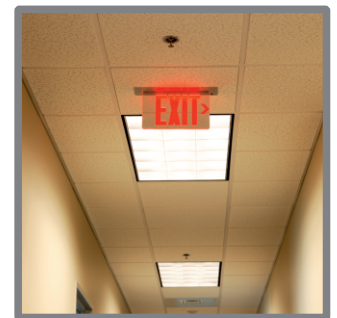

DOWNLIGHTY NATYNKOWE KWADRAT

DOWNLIGHTS SQUARE SURFACE MOUNTED

PF028429	5908293928429	1440	16W	100-240V AC	300mA	>0,9	> 80	20	120°	4000K	2835	∅119x119x40	95%<1s	30000	≥35000	-10/+40
PF028436	5908293928436	2160	24W	100-240V AC	300mA	>0,9	> 80	20	120°	4000K	2835	∅175x175x40	95%<1s	30000	≥35000	-10/+40
PF028443	5908293928443	2850	30W	100-240V AC	300mA	>0,9	> 80	20	120°	4000K	2835	∅225x225x40	95%<1s	30000	≥35000	-10/+40

nextec

W skład oprawy wchodzi wbudowane lampy LED.

LED

A++
A+
A
C
D
E

Nie można wymienić lamp w oprawie.

874/2012