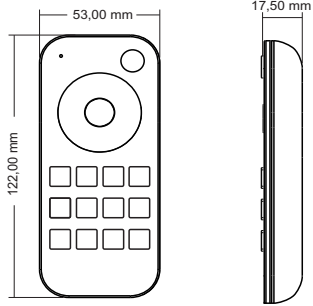

**Pilot to taśm jednokolorowych**  
Remote control to one single colour led strips.

WIFI

30m

**Możliwość podłączenia 8 stref**  
8 zones can be connected

**PD028900**

5908293928900

3VDC (2 x AAA)

> 5mA

> 10µA

2 lata

do 30m

122 x 53 x 17,5

100 000

-30/+55

60g

RF (2,4GHz)