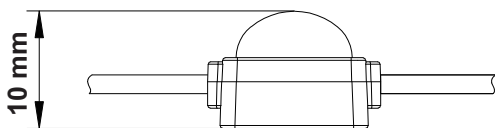

60 mm

7000K

25

50 000

200

Moduł led dedykowany do podświetleń wąskich i małych liter przestrzennych oraz płytek kasetonów. Idealny do uzyskania efektu halo. Moduł jest zalecany do podświetlenia napisów w ciemnych kolorach. Dzięki zastosowaniu modułów z efektem halo, napis w nocy będzie widziany jako czarny (przy podświetleniu od tyłu w kierunku ściany). Najlepszy do głębokości 2 - 6cm.