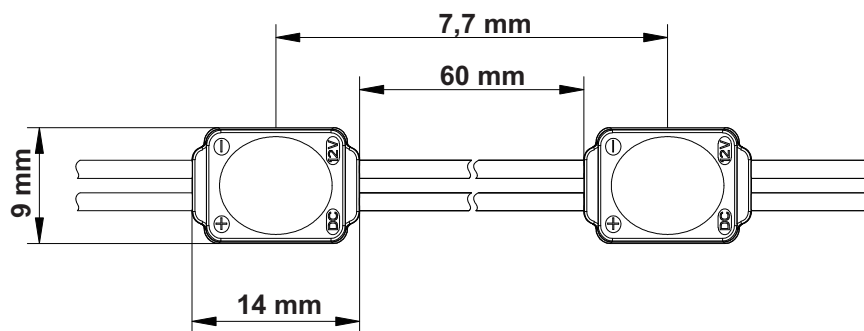

5908293929426

67

0,24

12V DC

-25/+60

●

160°

14x9x10

60 mm

7000K

25

50 000

200

Moduł led dedykowany do podświetleń wąskich i małych liter przestrzennych oraz płytek kasetonów. Idealny do uzyskania efektu halo. Moduł jest zalecany do podświetlenia napisów w ciemnych kolorach. Dzięki zastosowaniu modułów z efektem halo, napis w nocy będzie widziany jako czarny (przy podświetleniu od tyłu w kierunku ściany). Najlepszy do głębokości 2 - 6cm.

LED Module is specially dedicated for 3D(small) letter Signs, Tight Advertasing Boxes, Sign Billboards, Front Light Decorative Lamps. It is perfect for so called „hallo effect” letter Signs, when people can see halos around Black Letter, specially at night. In this case, LED Module is placed back light facing letter background. Best to 2 - 6cm depth.