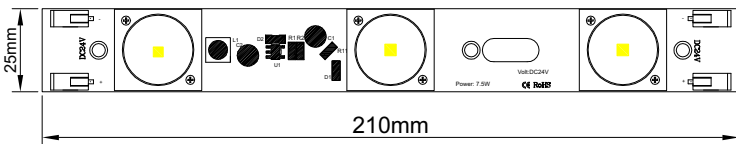

MODUŁY LED SMD 3535 24V

LED MODULES SMD 3535 24V

7,5W 670lm 15*45° IP64 50000

Moduły dedykowane do bocznych podświetleń

- specjalna konstrukcja soczewki
- łatwy montaż

Dedicate to side view advertasing.

- special lens design
- easy montage

Moduły dedykowane do bocznych podświetleń jedno i dwustronnych kasetonów, pylonów i form przestrzennych typu semafor. Dzięki specjalnej konstrukcji soczewki i krawędziowego umiejscowienia modułu, światło nie jest kierowane bezpośrednio na podświetlaną powierzchnię, a równomiernie po niej rozpraszane.

Best for 12-40cm depth double-sided light box or 8-20cm depth single-sided light box. Opposited two sides lighting distance 2 meters.

PI029501	5908293929501	64	7,50	24V DC	-25/+60	7000K	15x45°	210x25x15	65mm	7000K	670	50 000	100

SideLit LED Bars

Powered by **Osram LED**

Seamless connection, various dimensions of light box applicable.
 Elliptical 15x45 optic lens.
 1-3m lit from two sides with uniform illumination.
 CE, RoHS and UL certified.