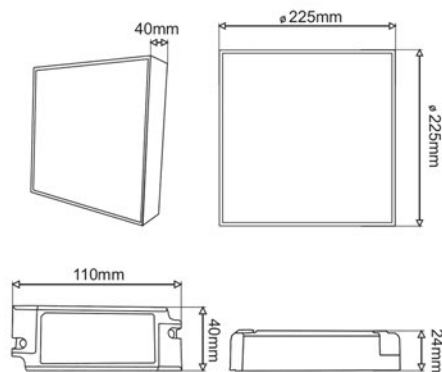

DOWNLIGHT NATYNKOWE OKRĄGLE
Square Surface Mount Downlights

Folder	Barcode	lm	W	V	A	PF	CRI	IP	Beam	Color	Height	Size	Beam Spread	Temp
PF028429	5908293928429	1440	16W	85-265V AC	300mA	>0,9	> 80	20	120°	4000K	2835	∅119x119x40	95%<1s	30000 ≥35000 -10/+40
PF028436	5908293928436	2160	24W	85-265V AC	300mA	>0,9	> 80	20	120°	4000K	2835	∅175x175x40	95%<1s	30000 ≥35000 -10/+40
PF028443	5908293928443	2850	30W	85-265V AC	300mA	>0,9	> 80	20	120°	4000K	2835	∅225x225x40	95%<1s	30000 ≥35000 -10/+40
PF029686	5908293929686	1440	16W	85-265V AC	300mA	>0,9	> 80	20	120°	3000K	2835	∅119x119x40	95%<1s	30000 ≥35000 -10/+40
PF029693	5908293929693	2160	24W	85-265V AC	300mA	>0,9	> 80	20	120°	3000K	2835	∅175x175x40	95%<1s	30000 ≥35000 -10/+40
PF029709	5908293929709	2850	30W	85-265V AC	300mA	>0,9	> 80	20	120°	3000K	2835	∅225x225x40	95%<1s	30000 ≥35000 -10/+40