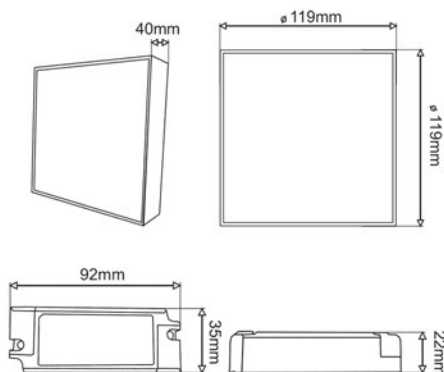

DOWNLIGHT NATYNKOWE OKRĄGLE
Square Surface Mount Downlights

Folder	Barcode	lm	W	V	A	PF	CRI	IP	Beam	Color	Height	Size	Beam Spread	Temp
PF028429	5908293928429	1440	16W	85-265V AC	300mA	>0,9	> 80	20	120°	4000K	2835	∅119x119x40	95%<1s	30000 ≥35000 -10/+40
PF028436	5908293928436	2160	24W	85-265V AC	300mA	>0,9	> 80	20	120°	4000K	2835	∅175x175x40	95%<1s	30000 ≥35000 -10/+40
PF028443	5908293928443	2850	30W	85-265V AC	300mA	>0,9	> 80	20	120°	4000K	2835	∅225x225x40	95%<1s	30000 ≥35000 -10/+40
PF029686	5908293929686	1440	16W	85-265V AC	300mA	>0,9	> 80	20	120°	3000K	2835	∅119x119x40	95%<1s	30000 ≥35000 -10/+40
PF029693	5908293929693	2160	24W	85-265V AC	300mA	>0,9	> 80	20	120°	3000K	2835	∅175x175x40	95%<1s	30000 ≥35000 -10/+40
PF029709	5908293929709	2850	30W	85-265V AC	300mA	>0,9	> 80	20	120°	3000K	2835	∅225x225x40	95%<1s	30000 ≥35000 -10/+40