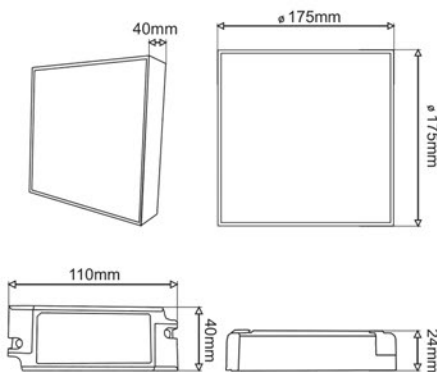

DOWNLIGHT NATYNKOWE OKRĄGLE
Square Surface Mount Downlights

Folder	Barcode	lm	W	V	A	PF	CRI	IP	Beam	Color	Height	Size	Beam Spread	Temp
PF028429	5908293928429	1440	16W	85-265V AC	300mA	>0,9	> 80	20	120°	4000K	2835	∅119x119x40	95%<1s	30000 ≥35000 -10/+40
PF028436	5908293928436	2160	24W	85-265V AC	300mA	>0,9	> 80	20	120°	4000K	2835	∅175x175x40	95%<1s	30000 ≥35000 -10/+40
PF028443	5908293928443	2850	30W	85-265V AC	300mA	>0,9	> 80	20	120°	4000K	2835	∅225x225x40	95%<1s	30000 ≥35000 -10/+40
PF029686	5908293929686	1440	16W	85-265V AC	300mA	>0,9	> 80	20	120°	3000K	2835	∅119x119x40	95%<1s	30000 ≥35000 -10/+40
PF029693	5908293929693	2160	24W	85-265V AC	300mA	>0,9	> 80	20	120°	3000K	2835	∅175x175x40	95%<1s	30000 ≥35000 -10/+40
PF029709	5908293929709	2850	30W	85-265V AC	300mA	>0,9	> 80	20	120°	3000K	2835	∅225x225x40	95%<1s	30000 ≥35000 -10/+40