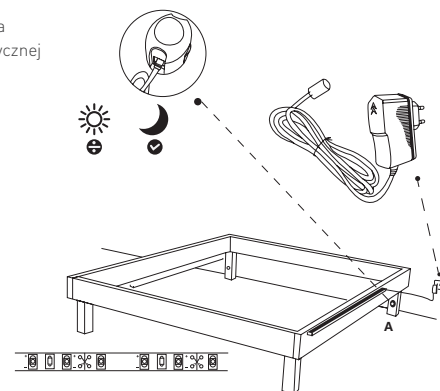

## LED STRIP DOUBLE-BED

- taśma LED z czujnikiem ruchu
- automatyczne włączanie i wyłączenie
- bardzo wysoka czułość
- ustawienie czasu oświetlenia
- niskie zużycie energii elektrycznej
- prosta instalacja
- w zestawie dwie taśmy z czujnikami - na dwie strony łóżka

						$\frac{T_c}{CCT}$	$\frac{Ra}{CRI}$	$\frac{\pm O}{[m]}$	
LED STRIP DOUBLE-BED sensor WW	GXLS350	8592660115573	2x4	2x180	biała ciepła	3000	>80	2x1,2	1-18

## LED STRIP SINGLE-BED

- taśma LED z czujnikiem ruchu
- automatyczne włączanie i wyłączenie
- bardzo wysoka czułość
- ustawienie czasu oświetlenia
- niskie zużycie energii elektrycznej
- prosta instalacja